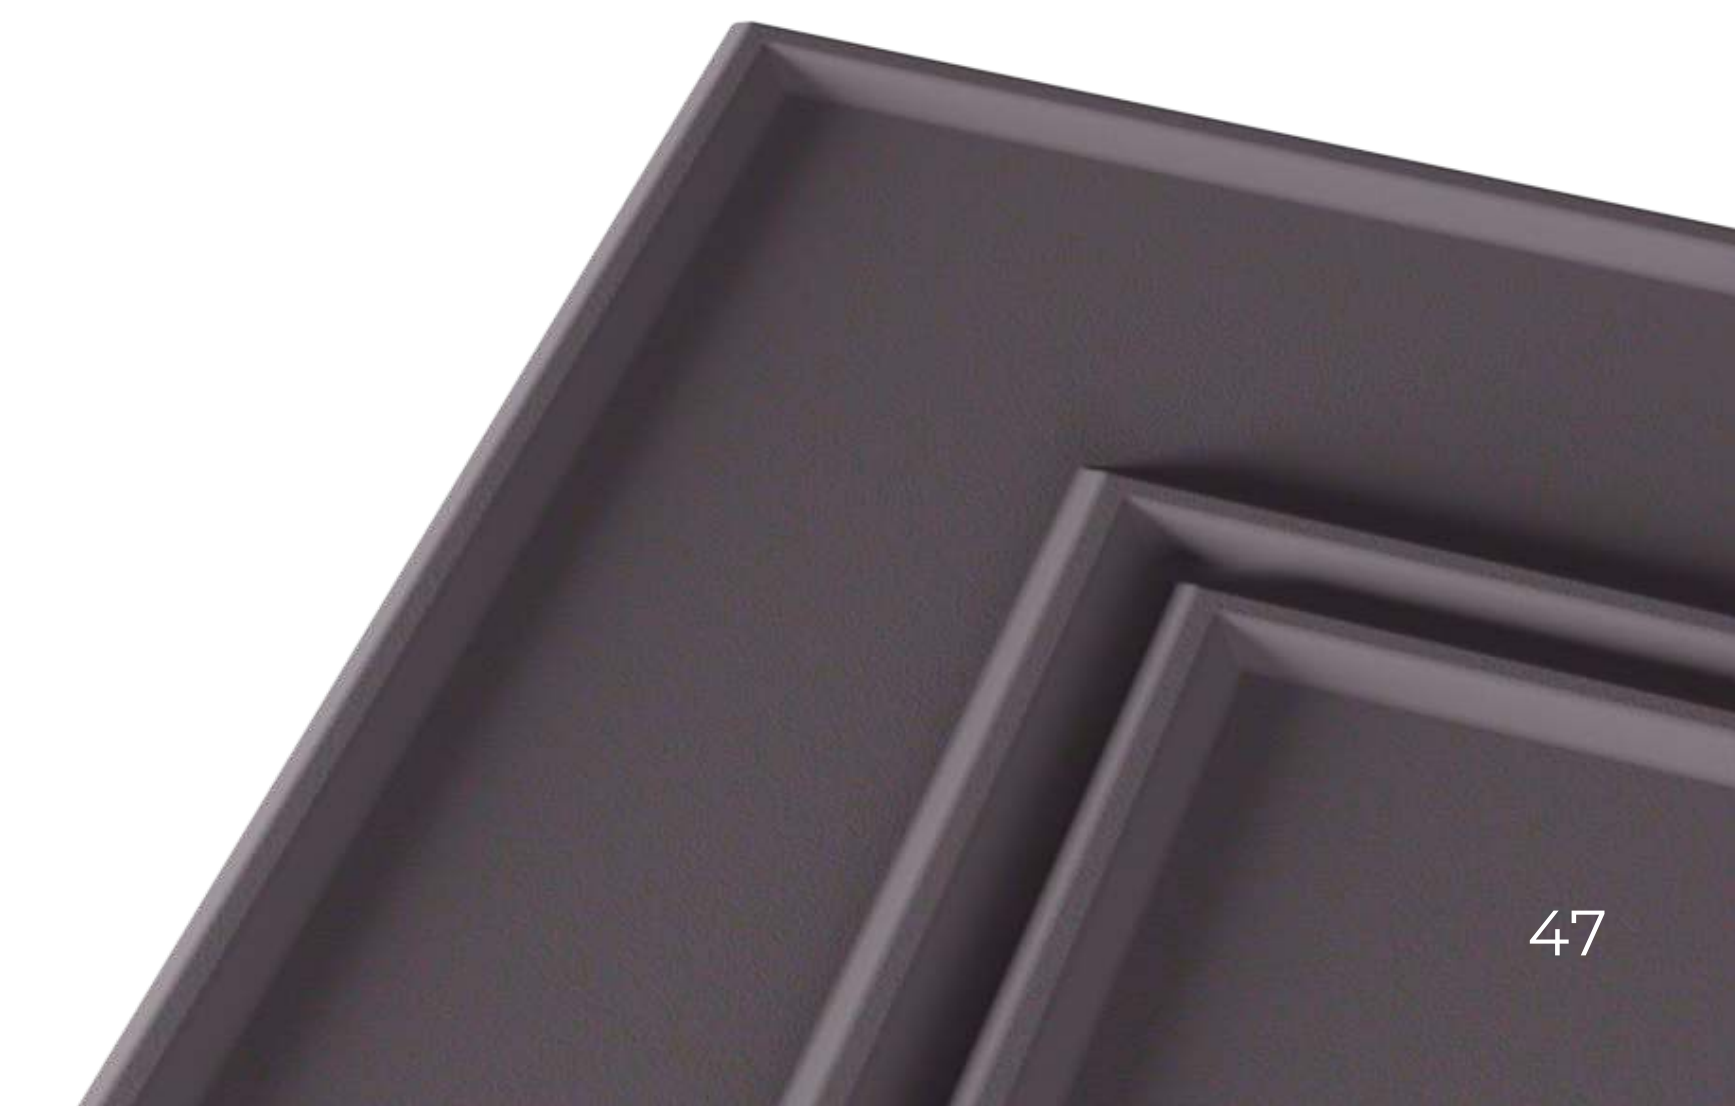

Фасады коллекции New возможно изготовить в нестандартных размерах

Фасады коллекции New изготавливаются в матовых и древесных декорах

Бероун / **BEROUN**

ЖАЛЮЗИ

ЖАЛЮЗИ LONG

ПЛАНКИ

АРКИ

Декоративные элементы