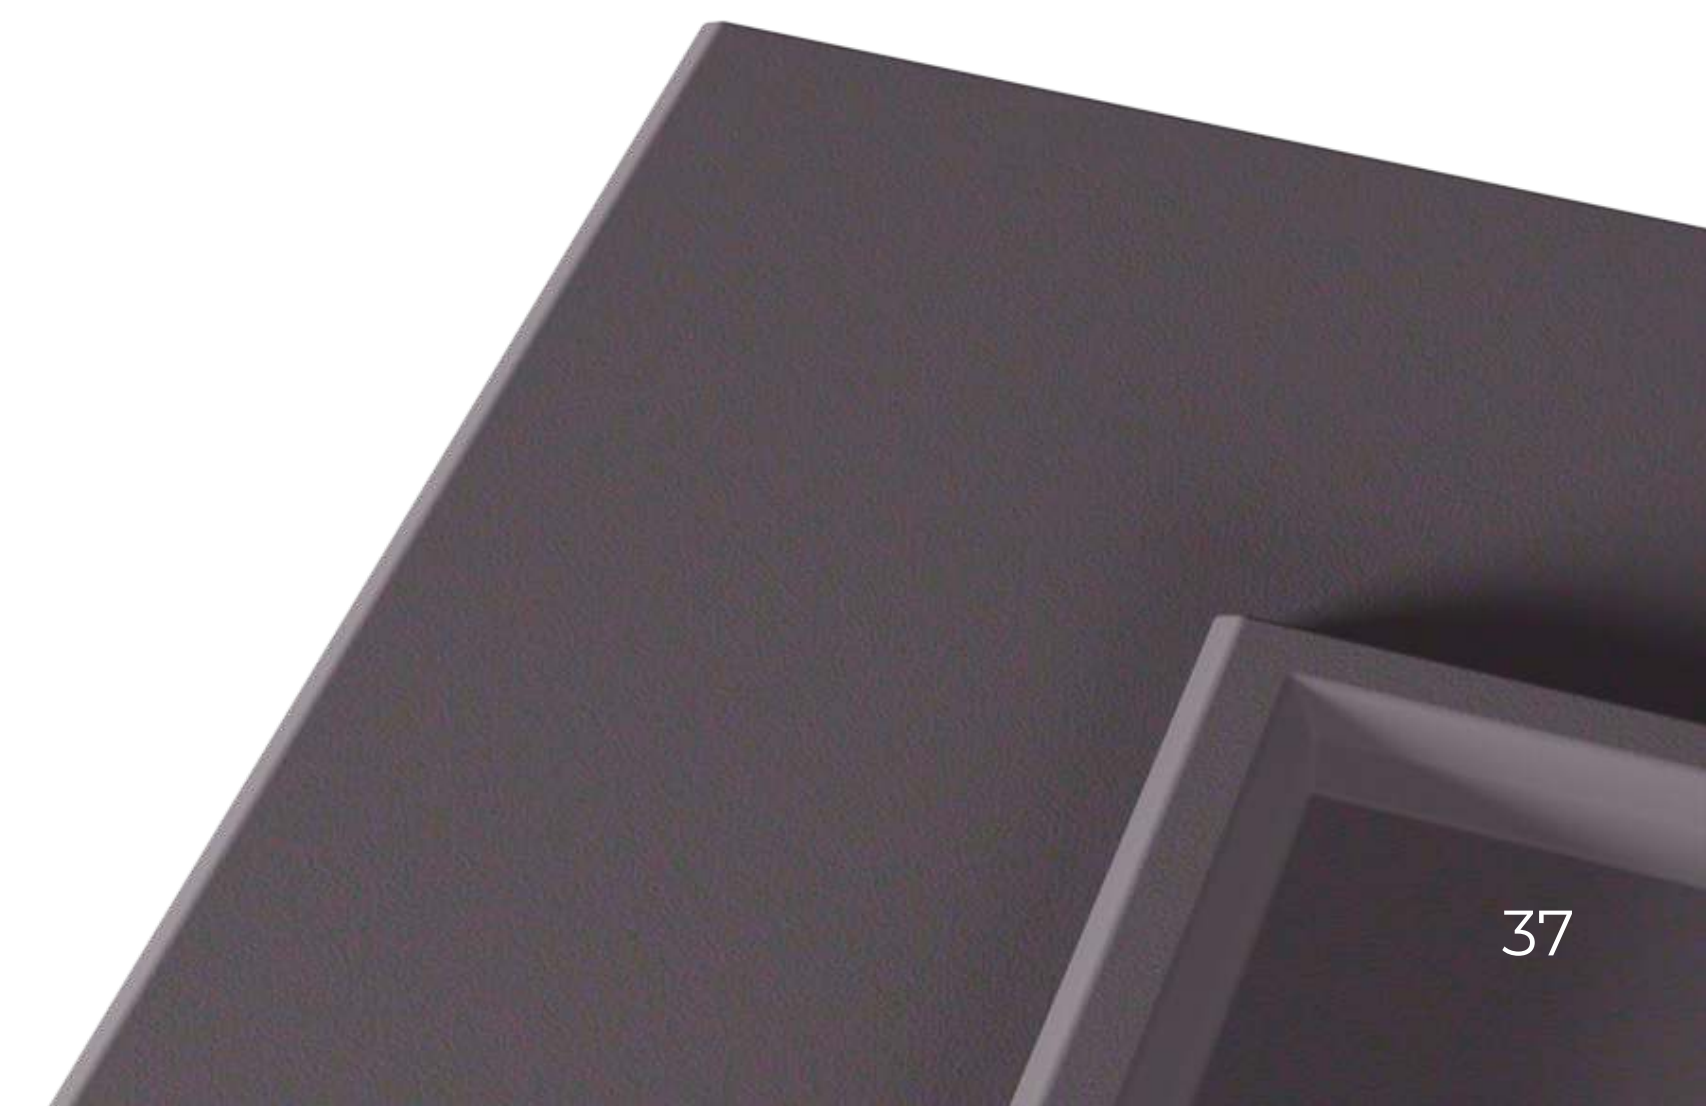

Рибера / RIBERA