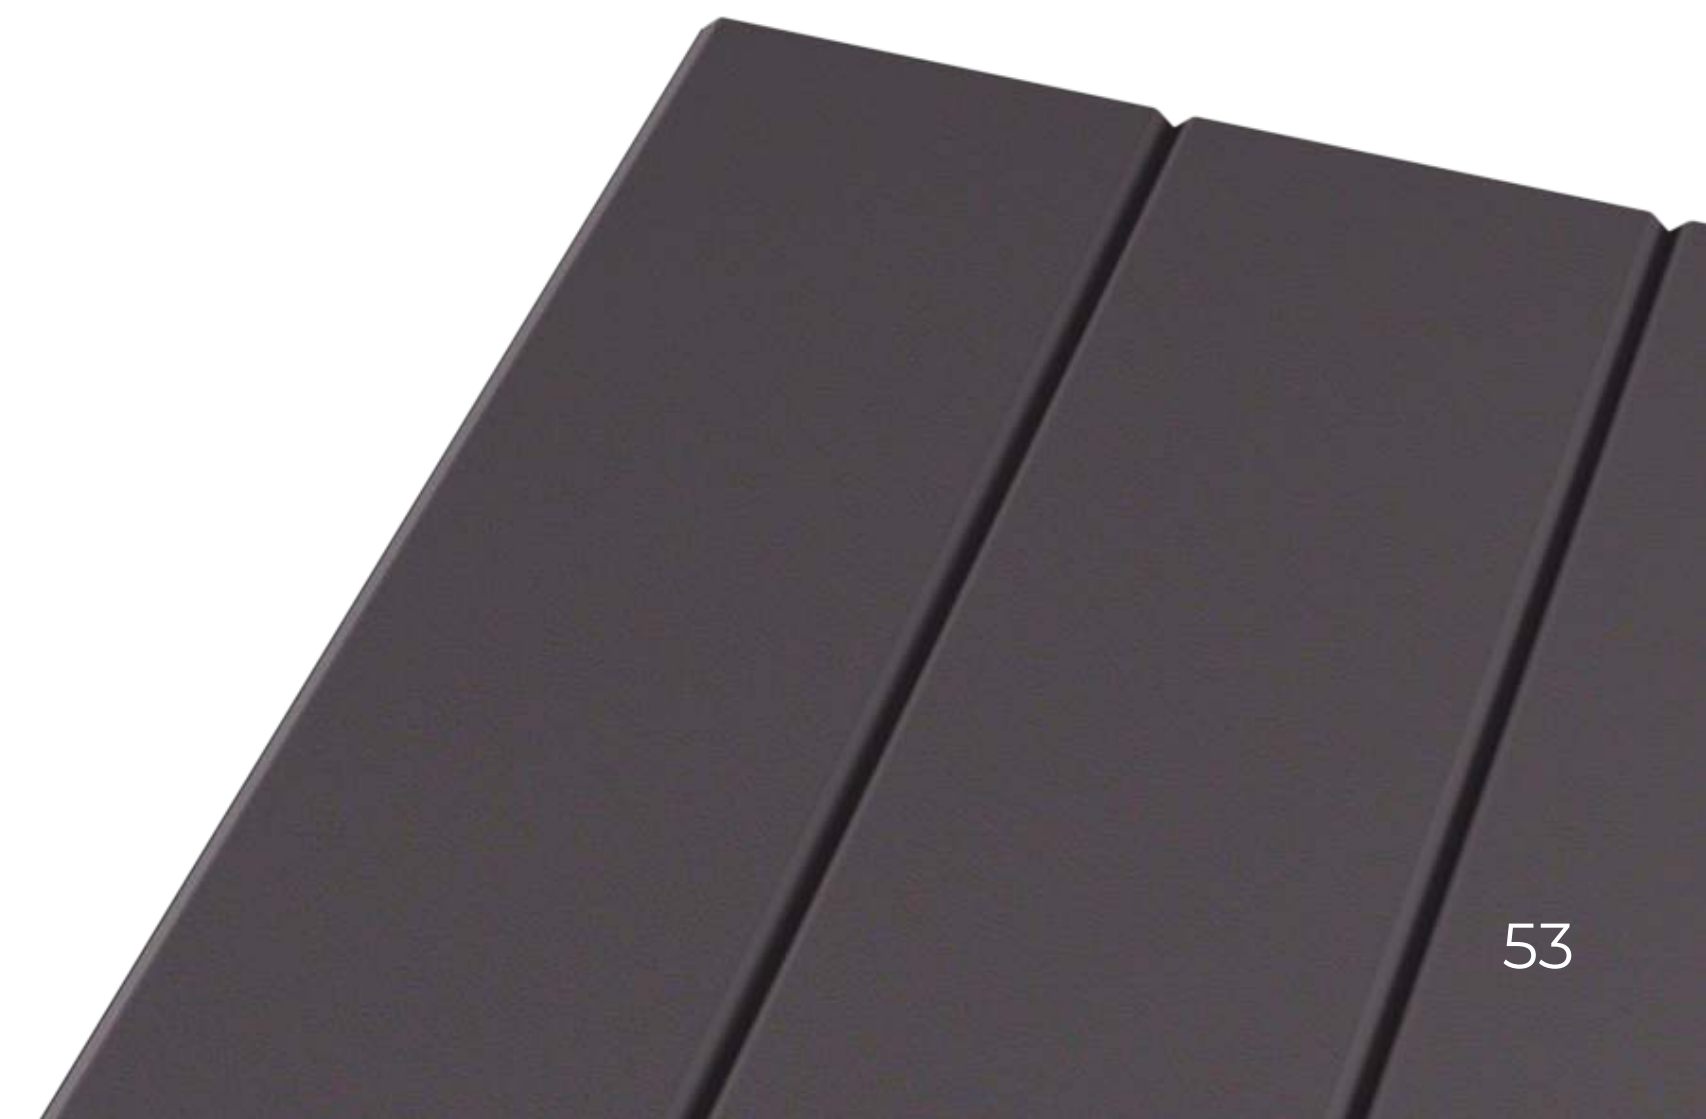

Фасады коллекции New возможно изготовить в нестандартных размерах

Фасады коллекции New изготавливаются в матовых и древесных декорах

Бероун / **BEROUN**

ЖАЛЮЗИ

ЖАЛЮЗИ LONG

ПЛАНКИ

АРКИ

Декоративные элементы