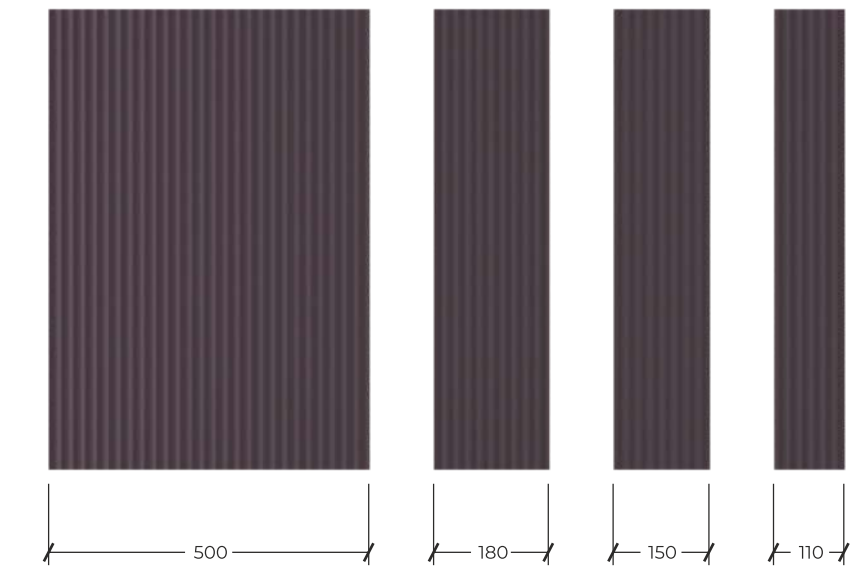

Фасады коллекции New возможно изготовить в нестандартных размерах

Фасады коллекции New изготавливаются в матовых и древесных декорах

Бероун / **BEROUN**

ЖАЛЮЗИ

ЖАЛЮЗИ LONG

ПЛАНКИ

АРКИ

Декоративные элементы