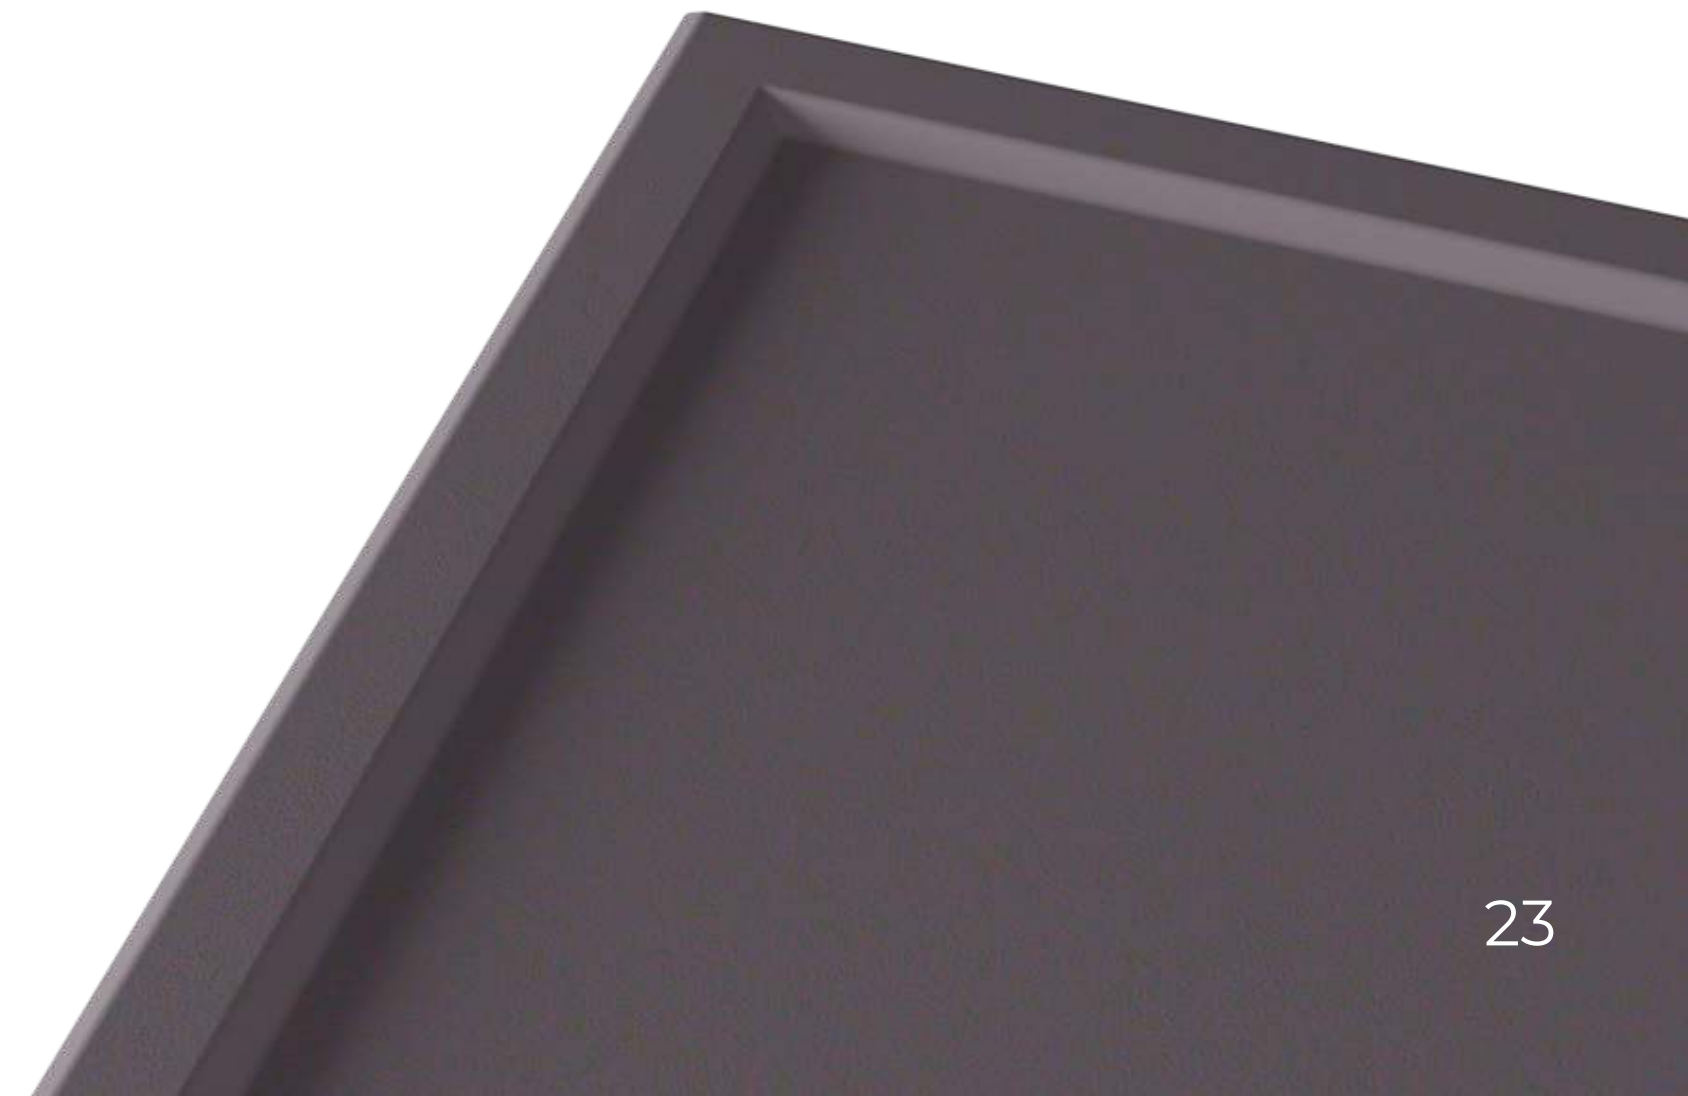

коллекция Modern

Фасады коллекции Modern выполняются из МДФ толщиной 16 и 19 мм, ламинированные с обратной стороны белым меламином

Стандартное направление текстуры плёнки - вертикальное

Фасады коллекции Modern возможно изготовить в нестандартных размерах

Фасады коллекции Modern изготавливаются в матовых и древесных декорах

Брайтон / **BRIGHTON**

Дублин / DUBLIN

Для встроенных
холодильников
толщина 22 мм

Дублин 3 / **DUBLIN 3**

Глазго / **GLASGOW**

Нортвуд / **NORTHWOOD**