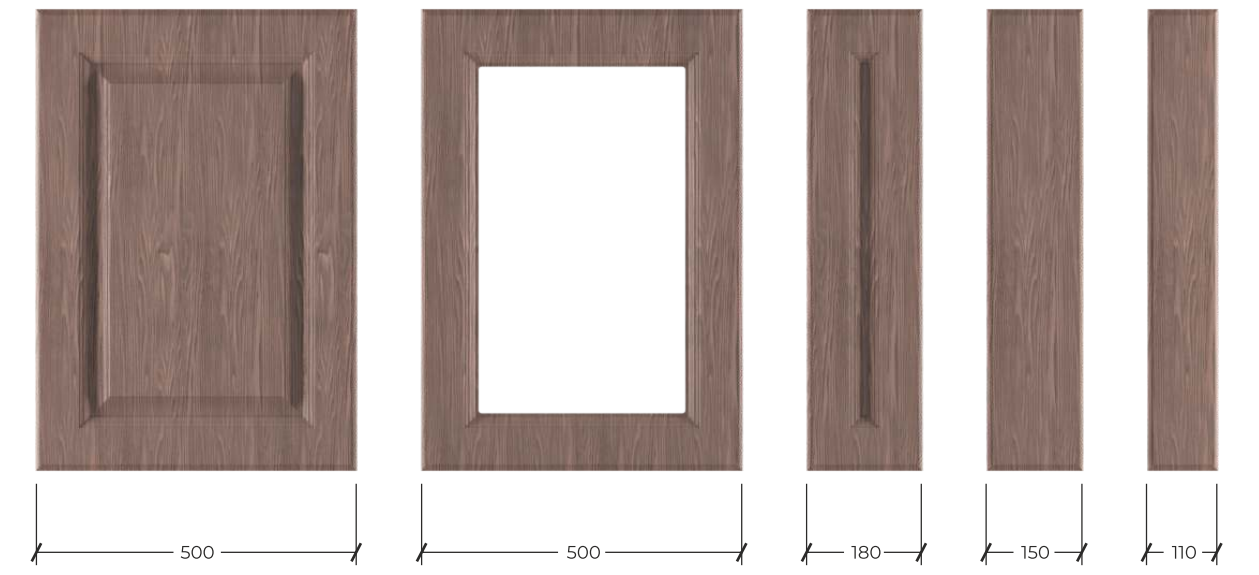

Фасады коллекции Classic возможно изготовить в нестандартных размерах

Изготовление витрин возможно с выборкой под стекло

Лонгфорд / LONGFORD

коллекция Classic

Орма / ORMA

Ампир / **AMPIR**

Верона / **VERONA**