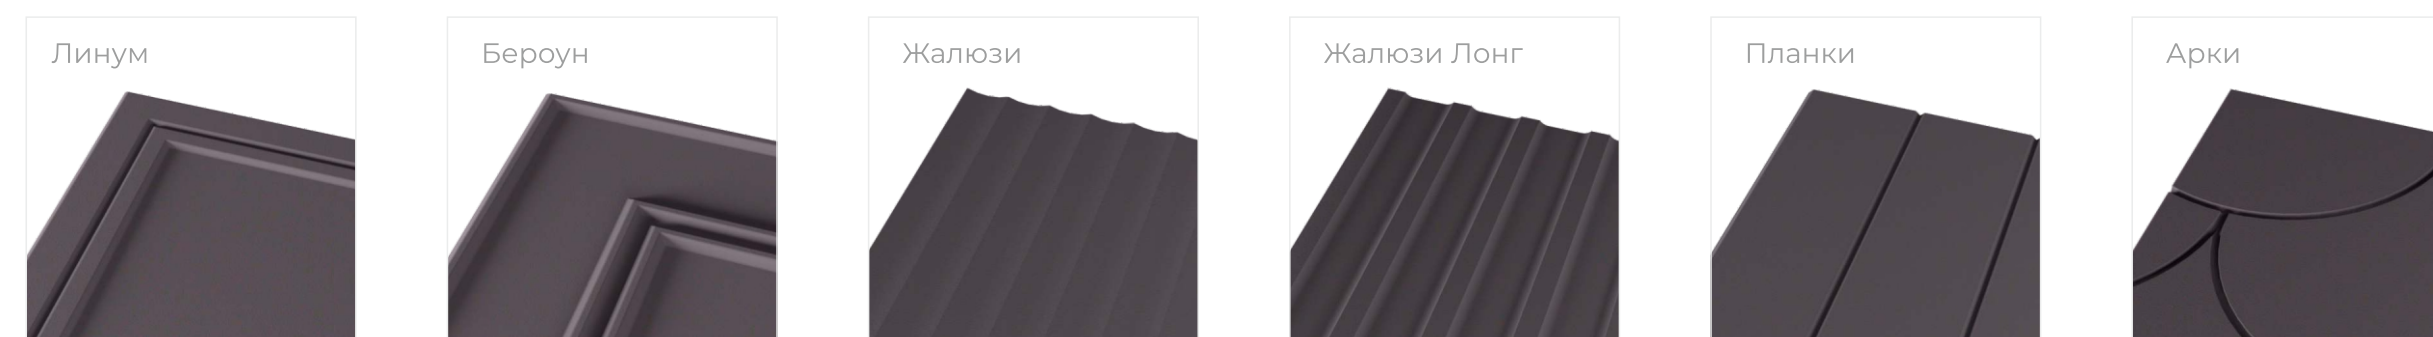

коллекция New

стр. 42-55

Компания Refabric оставляет за собой право вносить изменения в ассортиментный ряд
в любое время без предварительного уведомления. Наличие ошибок и опечаток не исключается.

За более подробной информацией обращайтесь в отдел продаж.