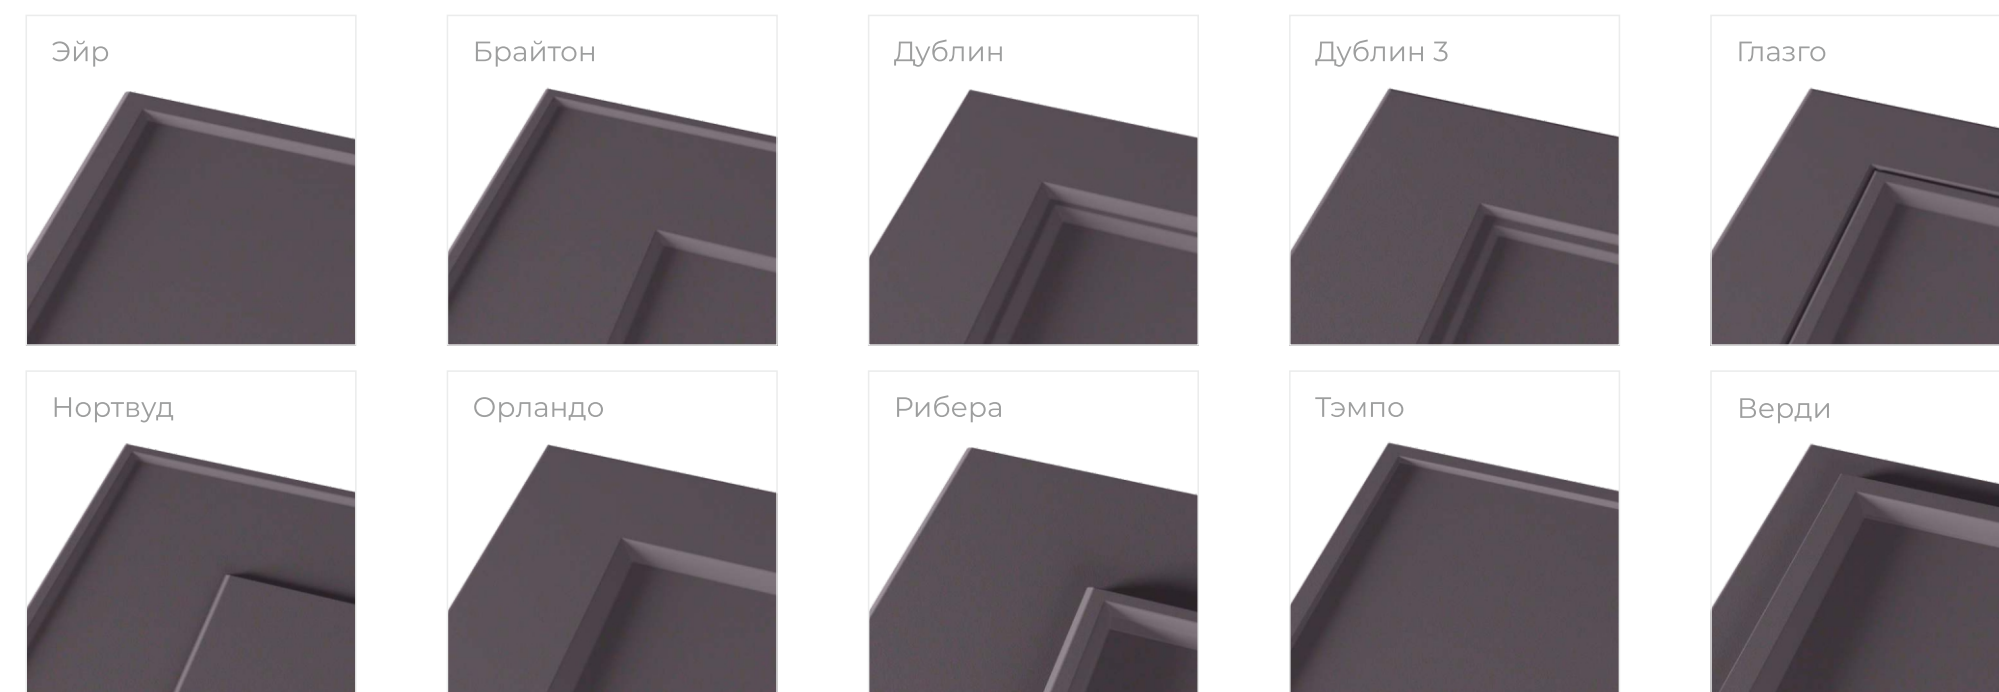

коллекция Modern

стр. 20-41