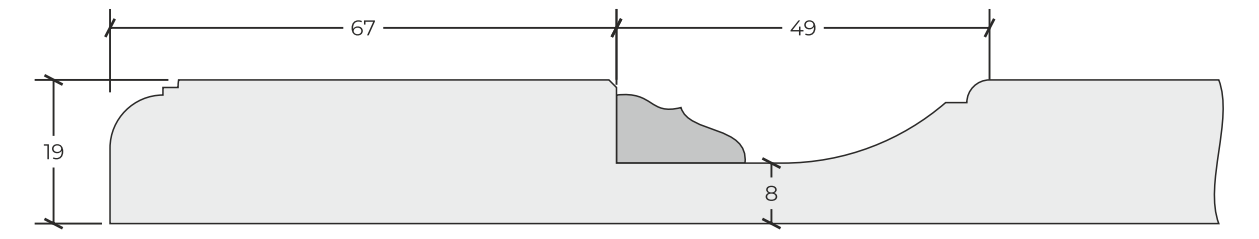

Верона / **VERONA**