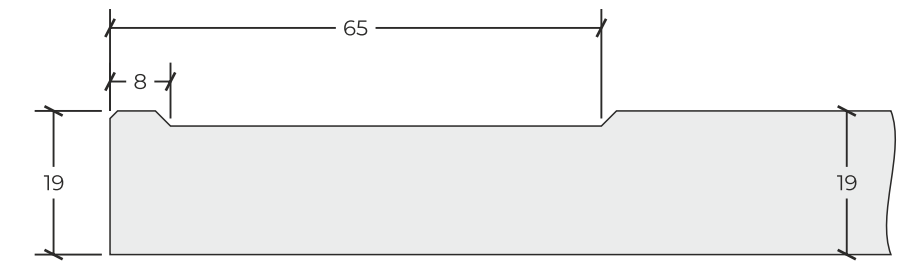

Фасады коллекции Modern изготавливаются в матовых и древесных декорах

Брайтон / **BRIGHTON**

Дублин / DUBLIN

Для встроенных
холодильников
толщина 22 мм

Дублин 3 / **DUBLIN 3**

Глазго / **GLASGOW**

Нортвуд / **NORTHWOOD**