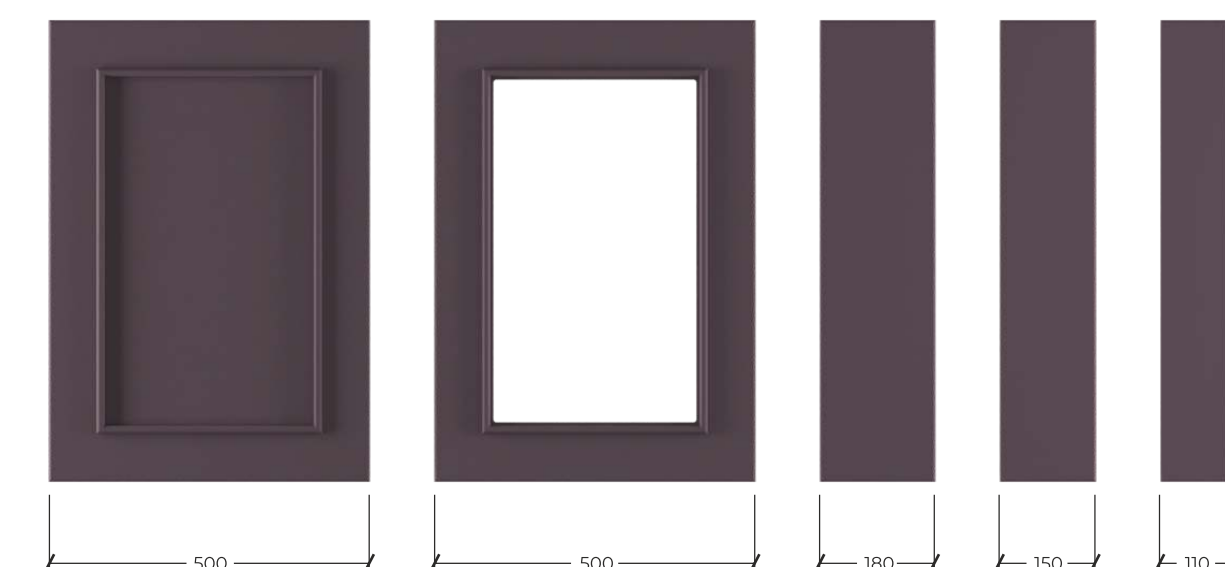

Рибера / RIBERA