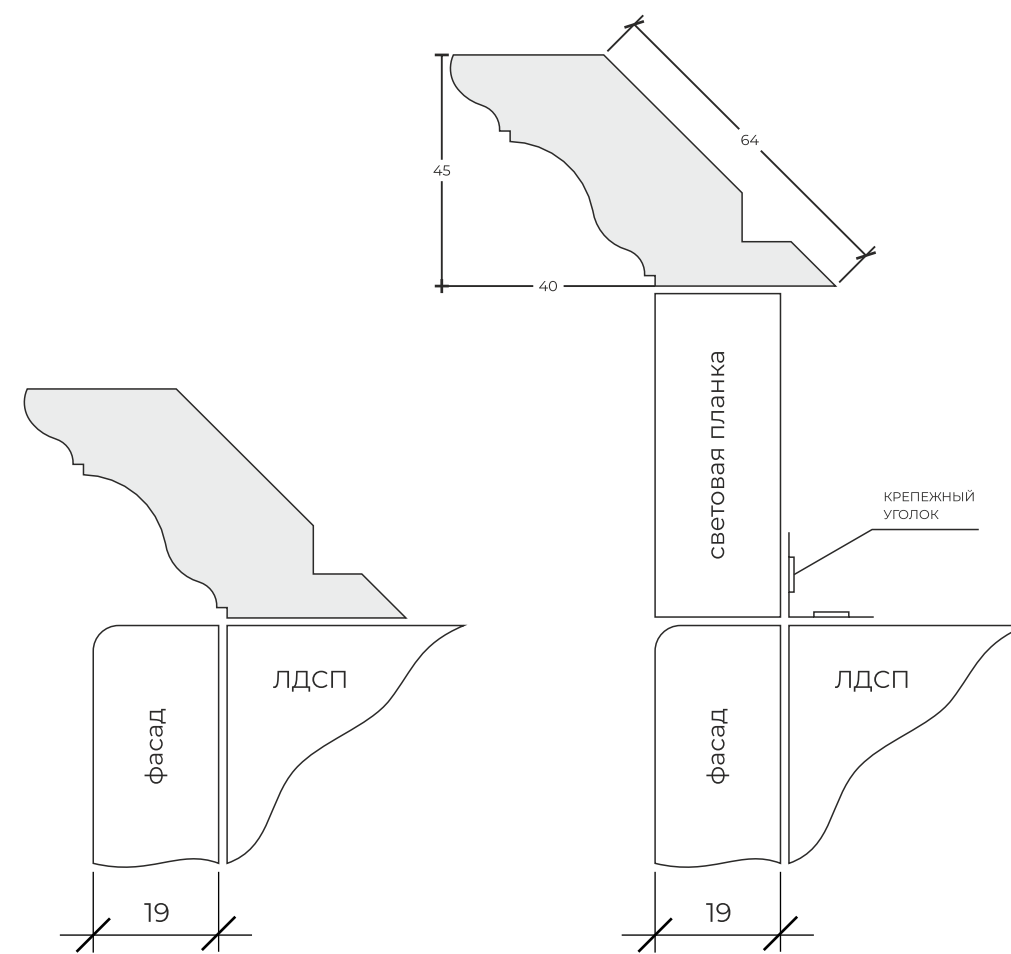

Фасады коллекции New возможно изготовить в нестандартных размерах

Фасады коллекции New изготавливаются в матовых и древесных декорах

Бероун / **BEROUN**

ЖАЛЮЗИ

ЖАЛЮЗИ LONG

ПЛАНКИ

АРКИ

Декоративные элементы

Фриз

Карниз сложный

Максимальный размер фасада: 2350x1150 мм
 Минимальная ширина фасада : 30 мм