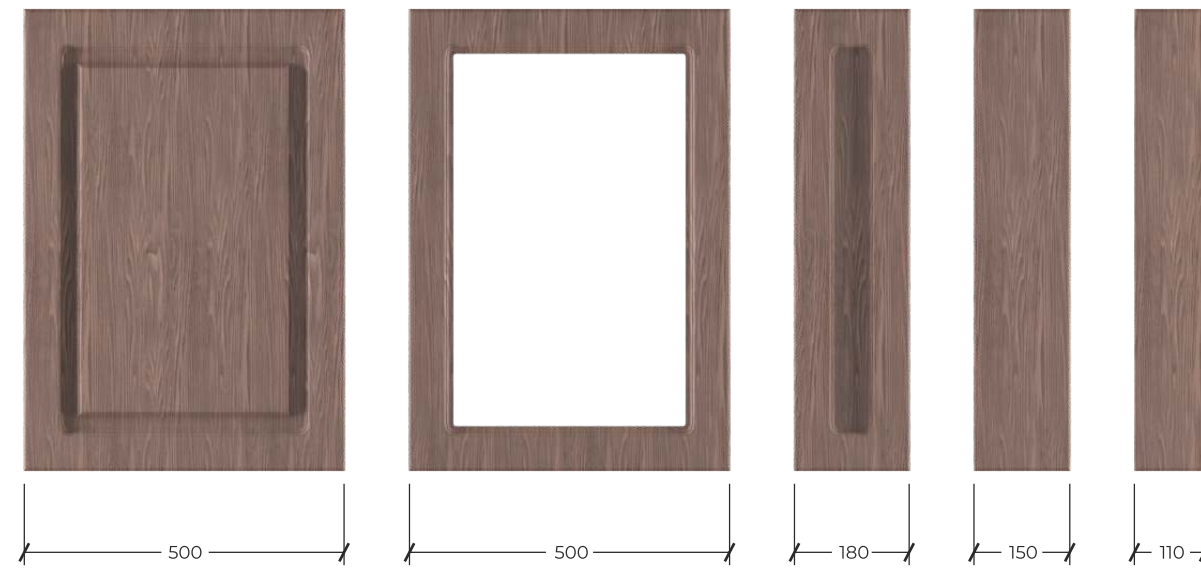

Кантри / **KANTRY**