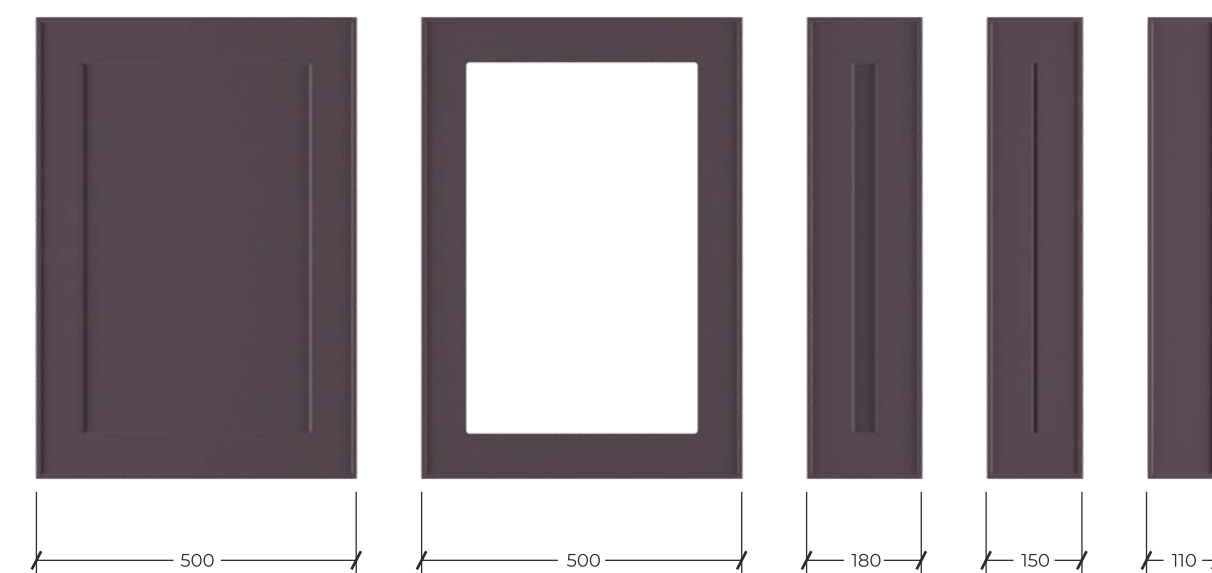

Брайтон / **BRIGHTON**