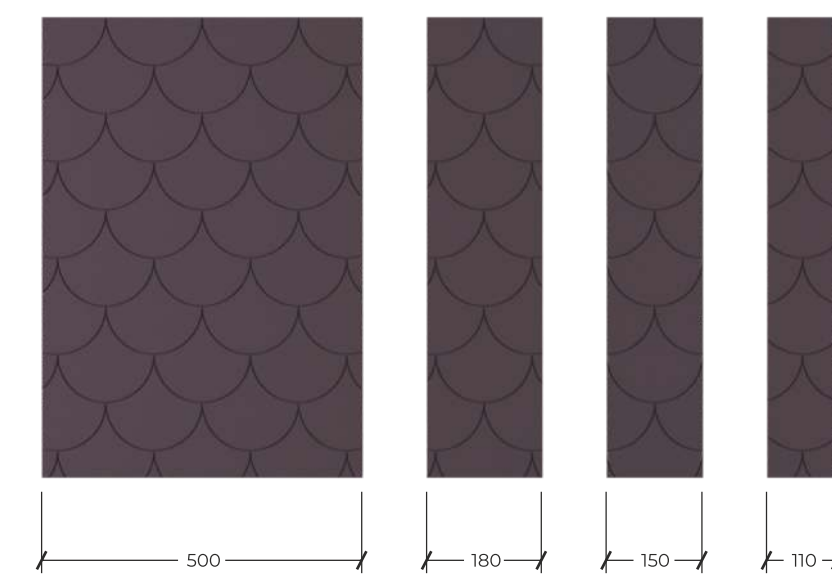

Фасады коллекции New возможно изготовить в нестандартных размерах

Фасады коллекции New изготавливаются в матовых и древесных декорах

Бероун / **BEROUN**

ЖАЛЮЗИ

ЖАЛЮЗИ LONG

ПЛАНКИ

АРКИ

Декоративные элементы