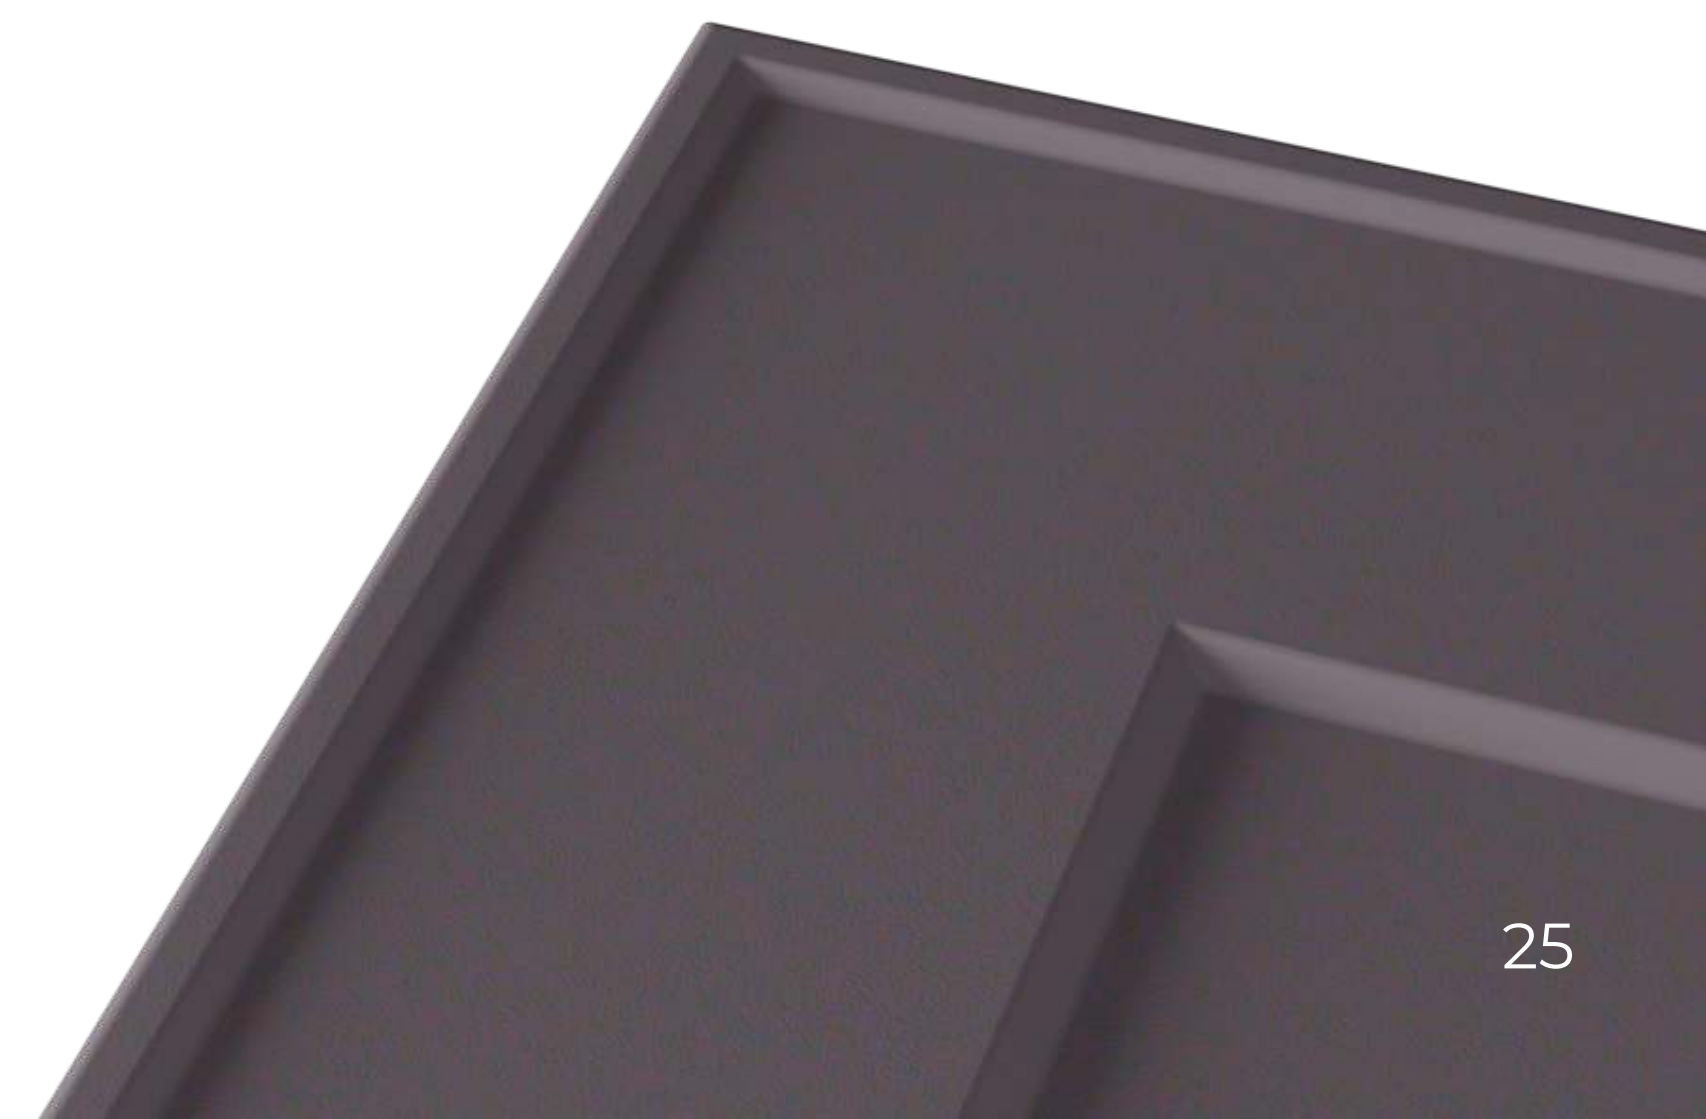

коллекция Modern

Фасады коллекции Modern выполняются из МДФ толщиной 16 и 19 мм, ламинированные с обратной стороны белым меламином

Стандартное направление текстуры плёнки - вертикальное

Фасады коллекции Modern возможно изготовить в нестандартных размерах

Фасады коллекции Modern изготавливаются в матовых и древесных декорах

Брайтон / **BRIGHTON**

Дублин / DUBLIN

Для встроенных
холодильников
толщина 22 мм

Дублин 3 / **DUBLIN 3**

Глазго / **GLASGOW**

Нортвуд / **NORTHWOOD**