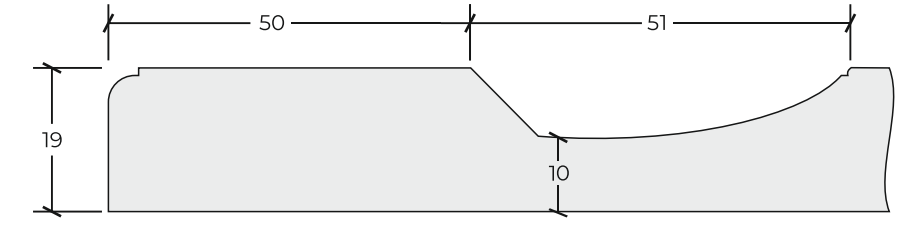

коллекция Classic

Орма / ORMA