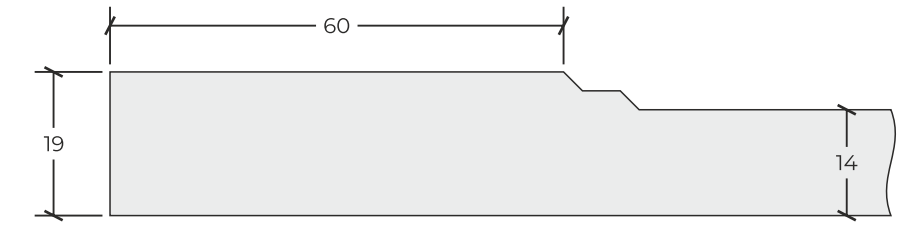

Фасады коллекции Modern изготавливаются в матовых и древесных декорах

Брайтон / **BRIGHTON**

Дублин / DUBLIN

Для встроенных
холодильников
толщина 22 мм

Дублин 3 / **DUBLIN 3**

Глазго / **GLASGOW**

Нортвуд / **NORTHWOOD**