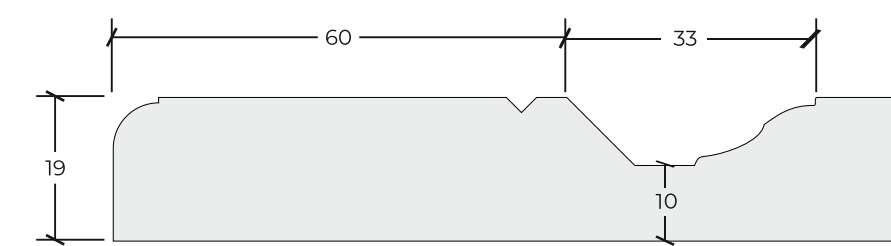

Лонгфорд / LONGFORD