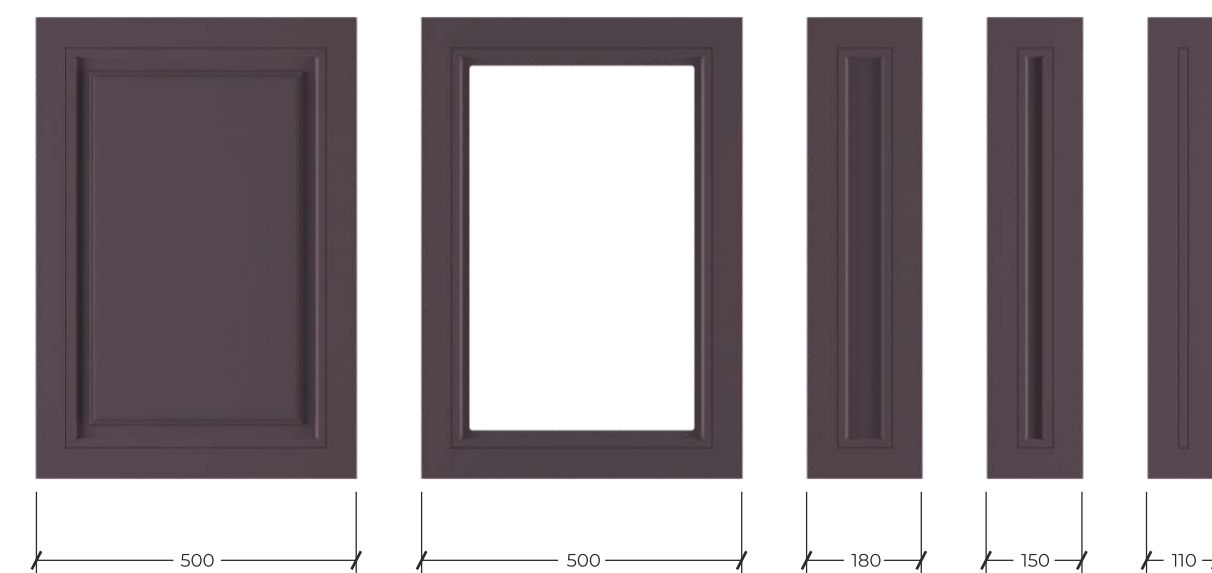

Лонгфорд / LONGFORD