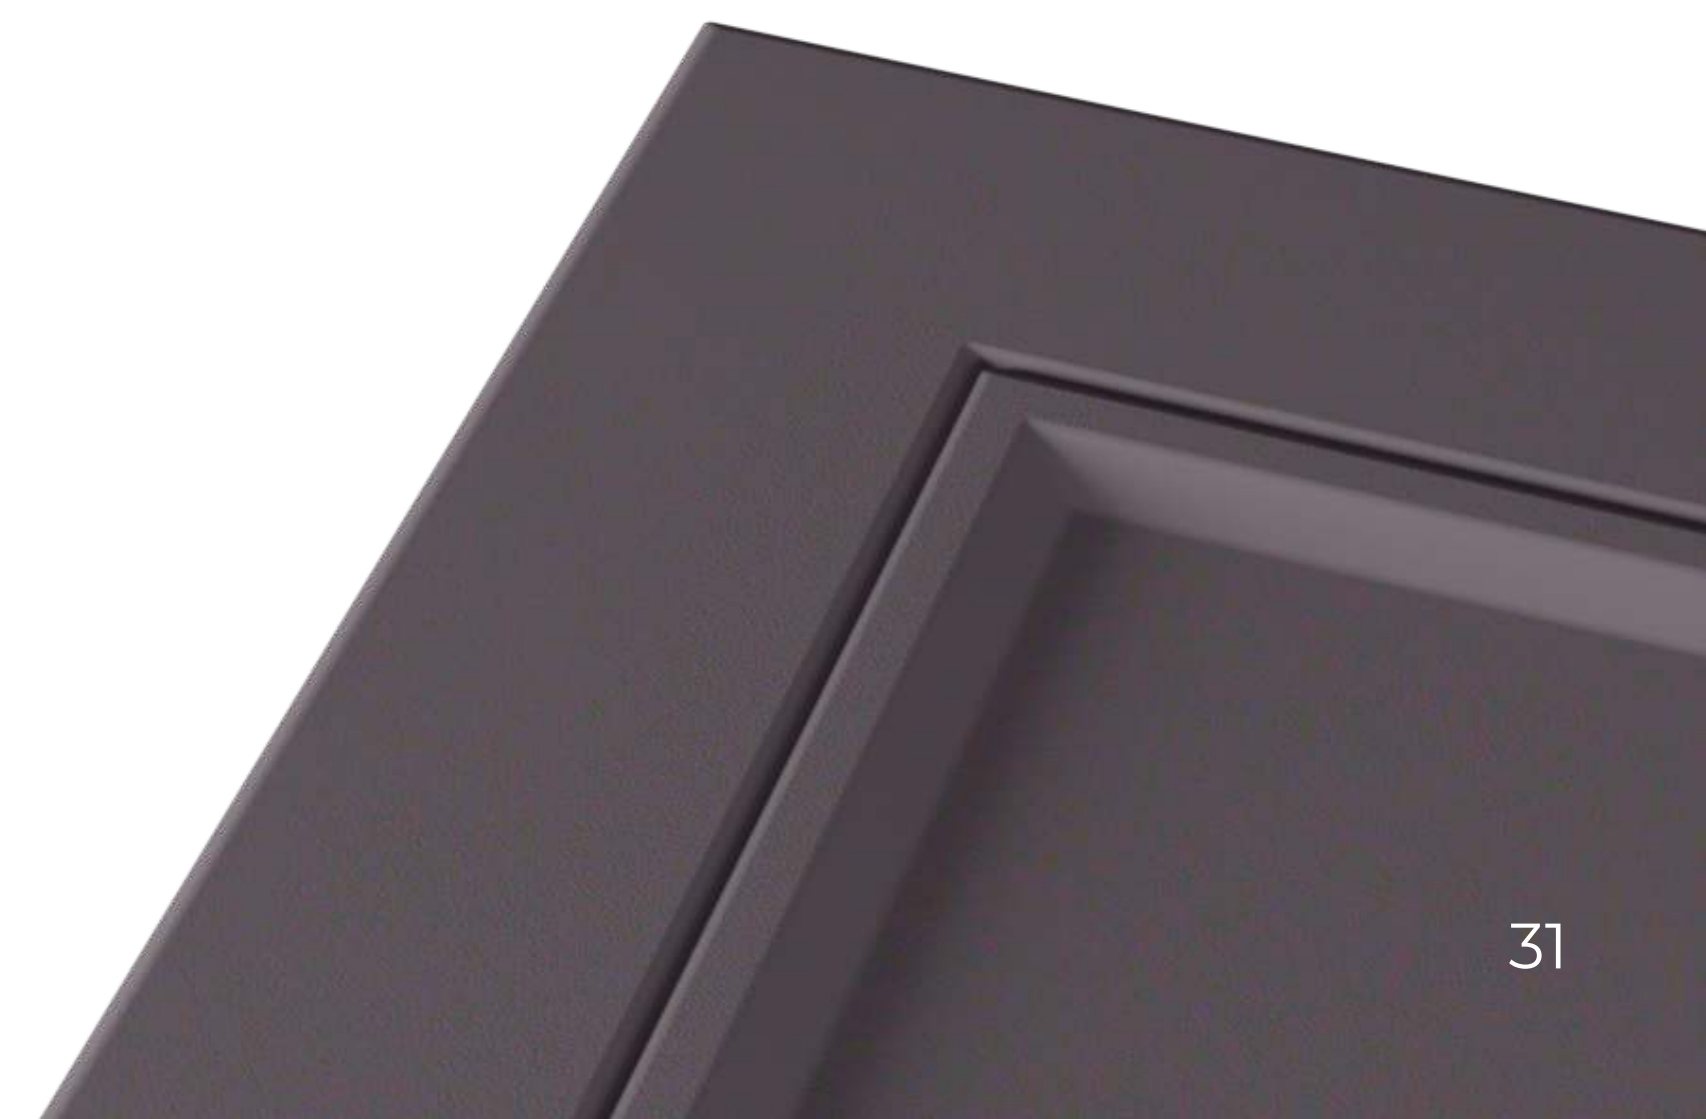

Фасады коллекции Modern изготавливаются в матовых и древесных декорах

Брайтон / **BRIGHTON**

Дублин / DUBLIN

Для встроенных
холодильников
толщина 22 мм

Дублин 3 / **DUBLIN 3**

Глазго / **GLASGOW**

Нортвуд / **NORTHWOOD**