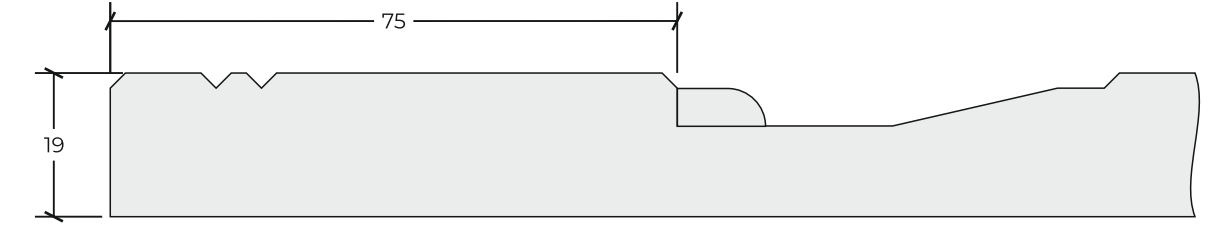

Грация / **GRACIA**