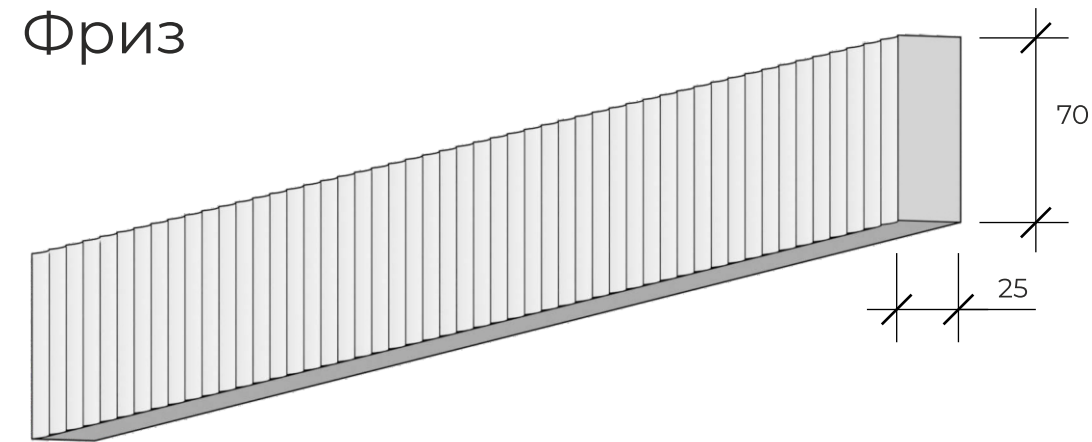

Фриз

Карниз сложный

Максимальный размер фасада: 2350x1150 мм
 Минимальная ширина фасада : 30 мм