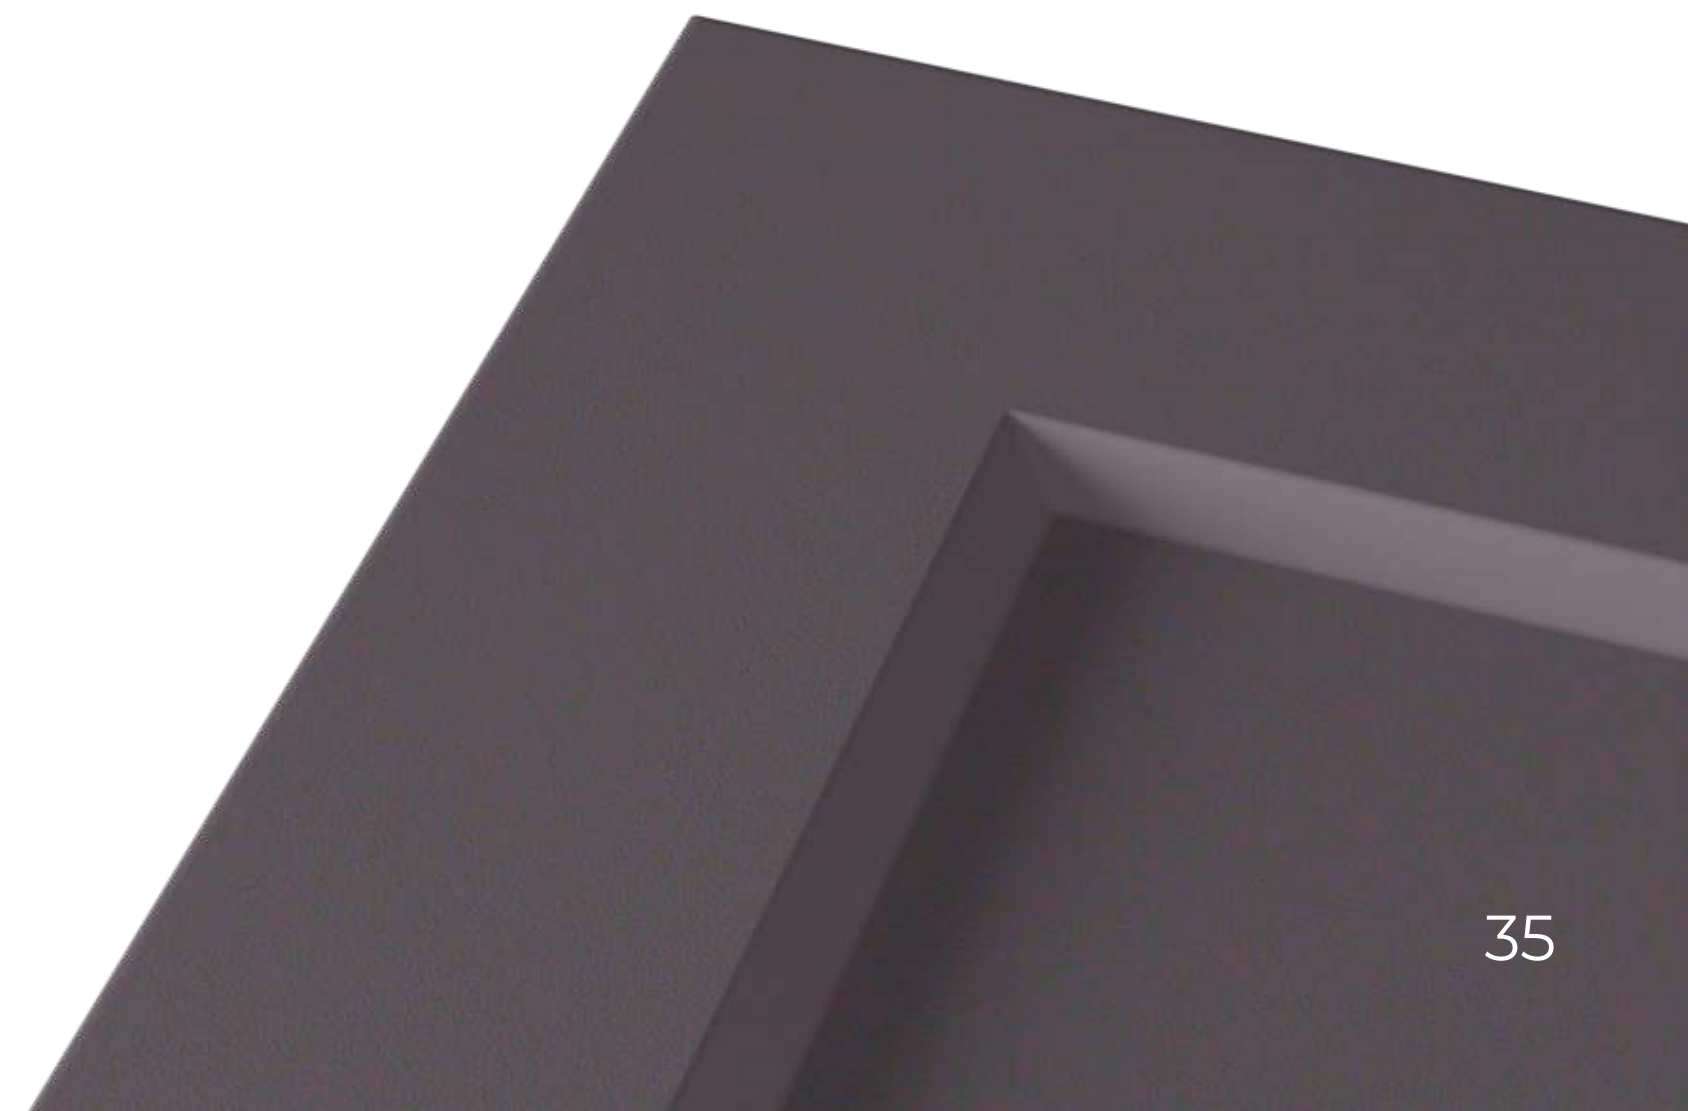

Орландо / **ORLANDO**