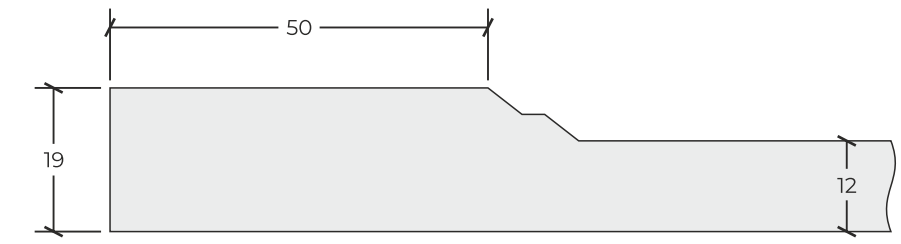

Фасады коллекции Modern изготавливаются в матовых и древесных декорах

Брайтон / **BRIGHTON**

Дублин / DUBLIN

Для встроенных
холодильников
толщина 22 мм

Дублин 3 / **DUBLIN 3**

Глазго / **GLASGOW**

Нортвуд / **NORTHWOOD**