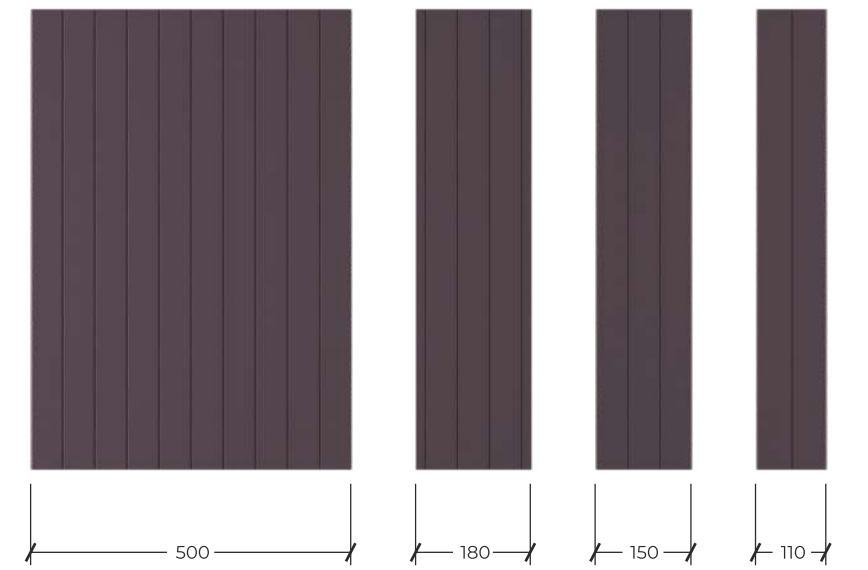

Фасады коллекции New возможно изготовить в нестандартных размерах

Фасады коллекции New изготавливаются в матовых и древесных декорах

Бероун / **BEROUN**

ЖАЛЮЗИ

ЖАЛЮЗИ LONG

ПЛАНКИ

АРКИ

Декоративные элементы