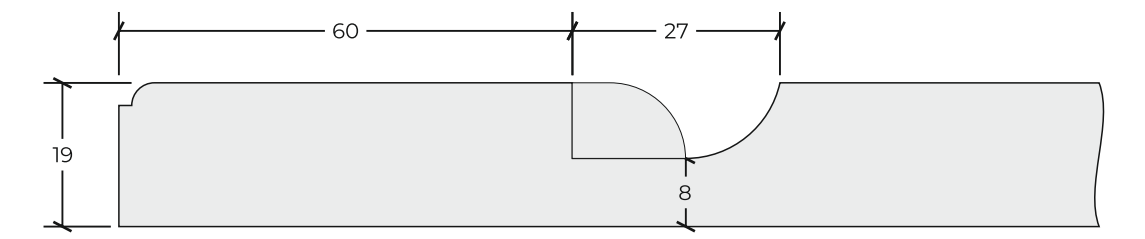

Кватро / **QUATTRO**