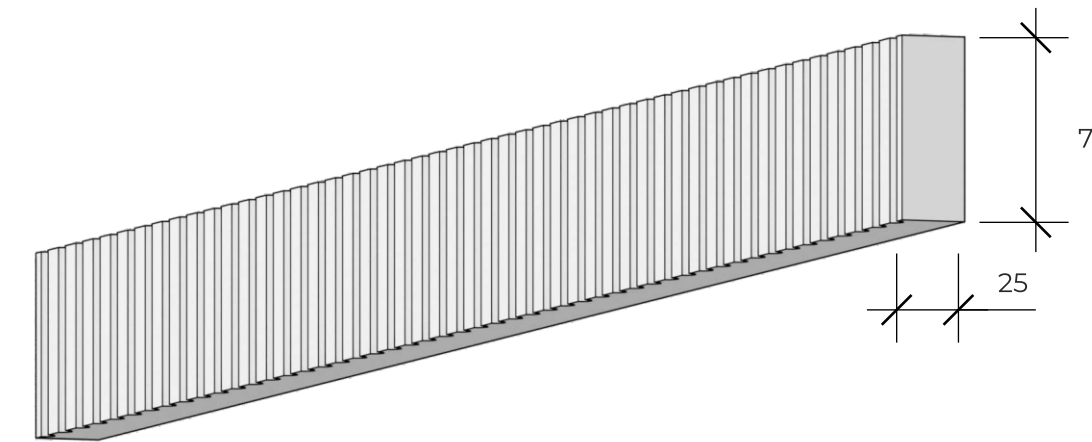

Фриз

Карниз сложный

Максимальный размер фасада: 2350x1150 мм
 Минимальная ширина фасада : 30 мм