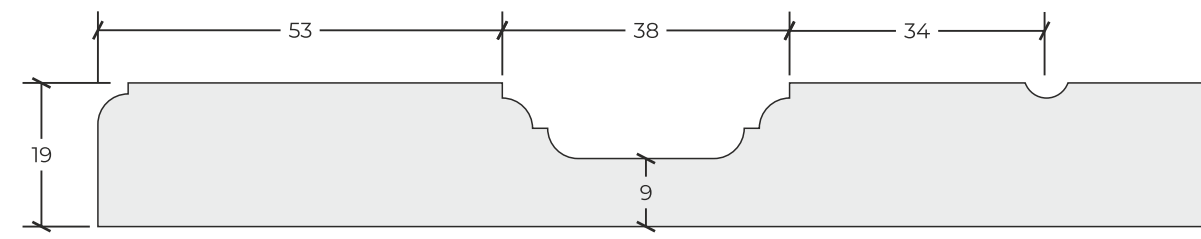

Кантри / **KANTRY**