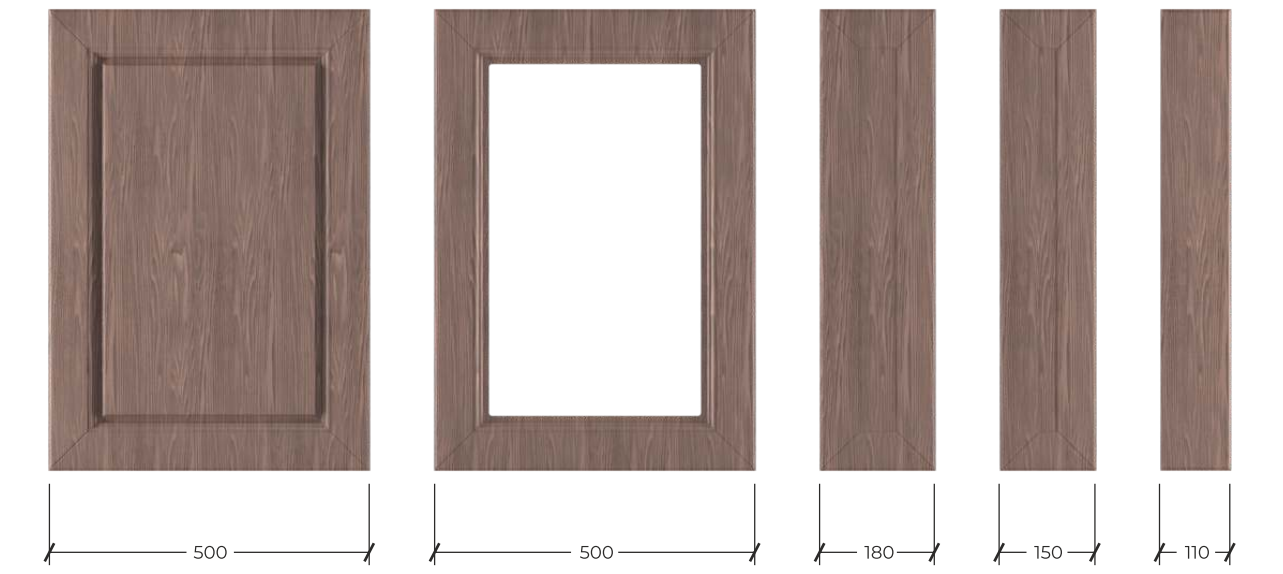

Кватро / **QUATTRO**