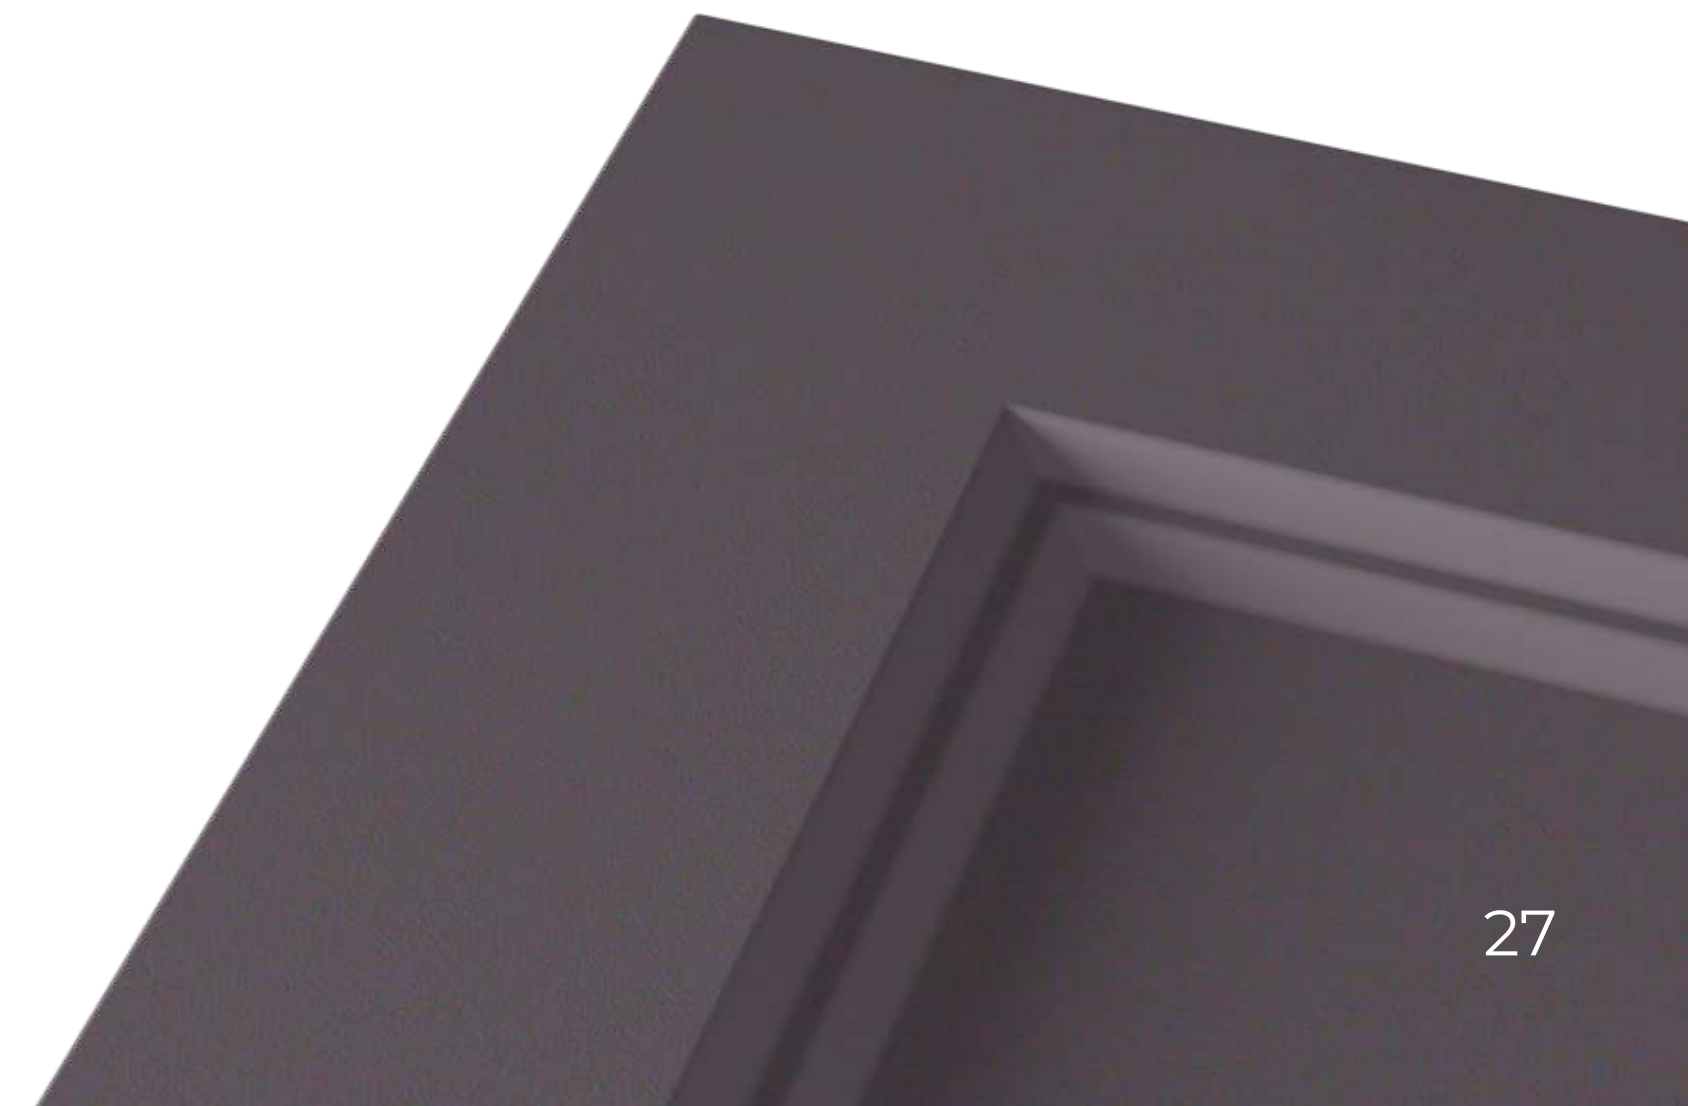

Фасады коллекции Modern изготавливаются в матовых и древесных декорах

Брайтон / **BRIGHTON**

Дублин / DUBLIN

Для встроенных
холодильников
толщина 22 мм

Дублин 3 / **DUBLIN 3**

Глазго / **GLASGOW**

Нортвуд / **NORTHWOOD**