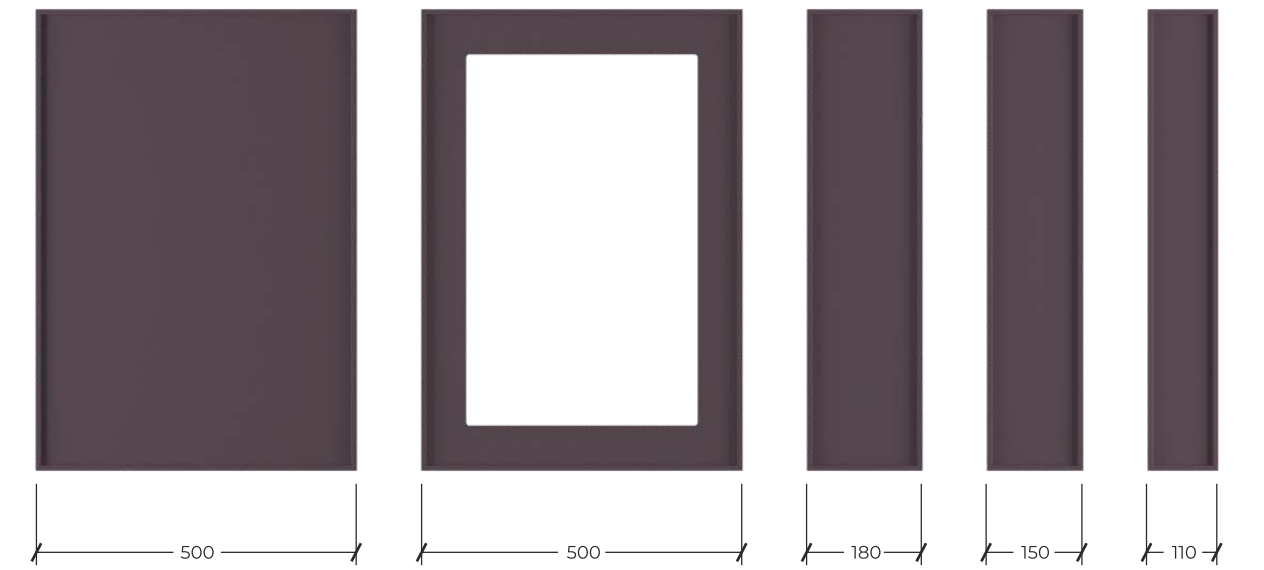

Орландо / **ORLANDO**

Рибера / RIBERA

Тэмпо / TEMPO

Верди / **VERDI**

коллекция New

Фасады коллекции New выполняются из МДФ толщиной 16 и 19 мм, ламинированные с обратной стороны белым меламином

Стандартное направление текстуры плёнки - вертикальное