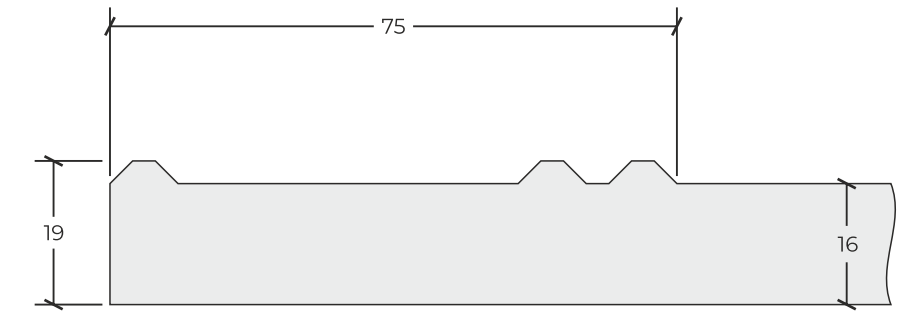

Бероун / **BEROUN**