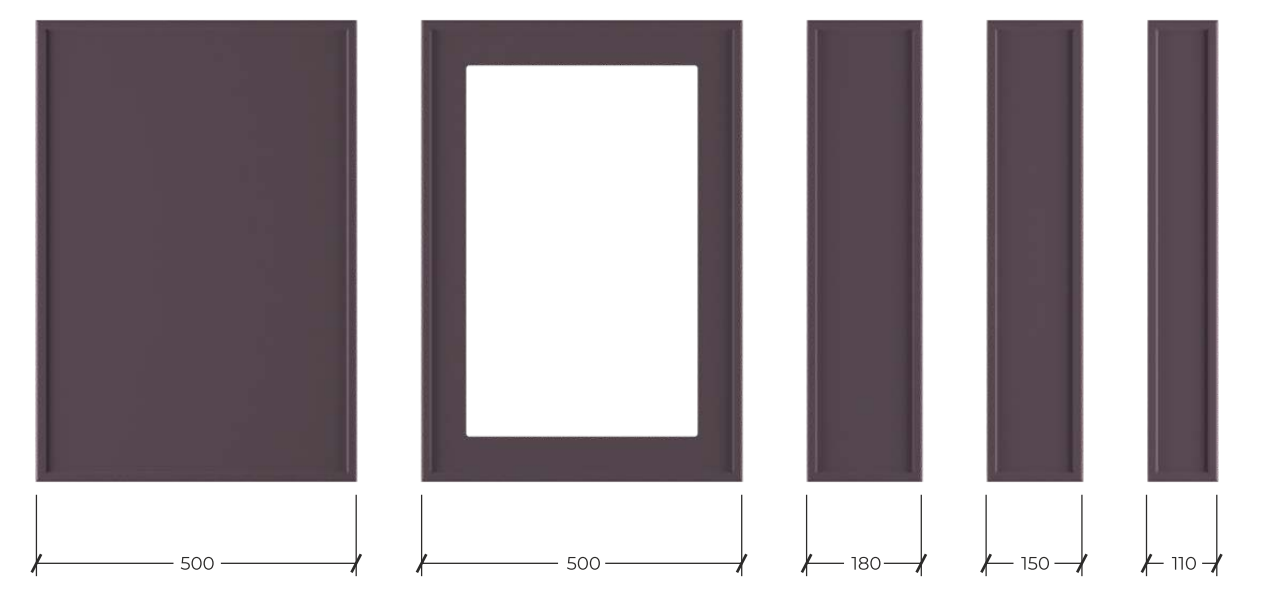

Орландо / **ORLANDO**

Рибера / RIBERA

Тэмпо / TEMPO

Верди / **VERDI**

коллекция New

Фасады коллекции New выполняются из МДФ толщиной 16 и 19 мм, ламинированные с обратной стороны белым меламином

Стандартное направление текстуры плёнки - вертикальное