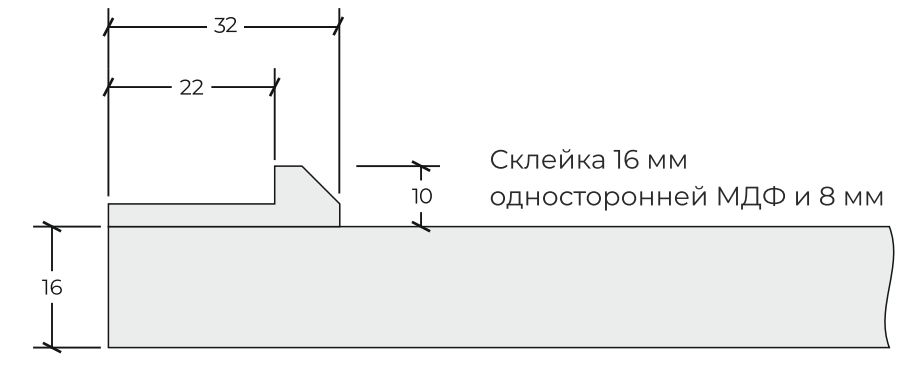

Верди / **VERDI**