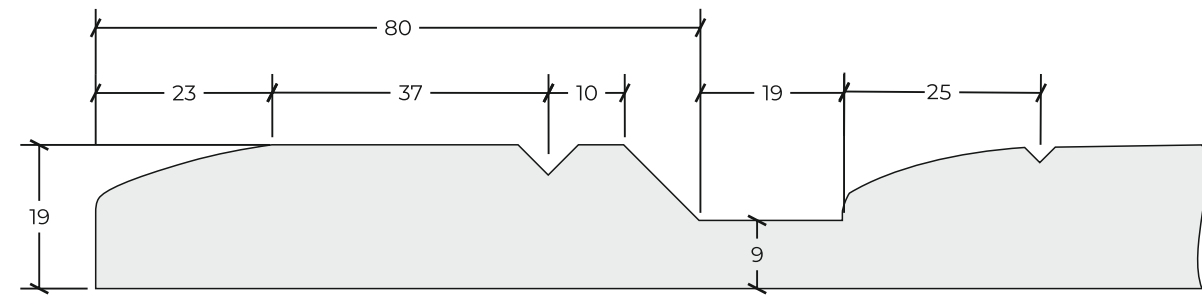

Римини / RIMINI