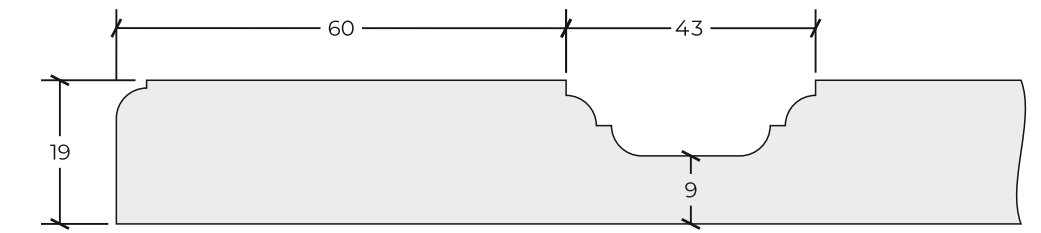

коллекция Modern

Фасады коллекции Modern выполняются из МДФ толщиной 16 и 19 мм, ламинированные с обратной стороны белым меламином

Стандартное направление текстуры плёнки - вертикальное

Фасады коллекции Modern возможно изготовить в нестандартных размерах