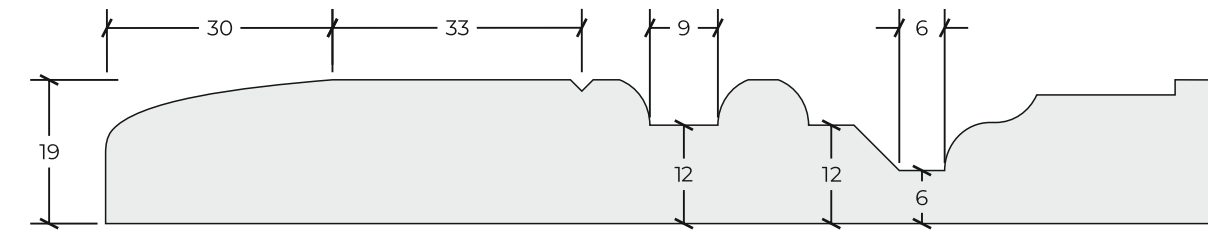

Виктория / **VICTORIA**