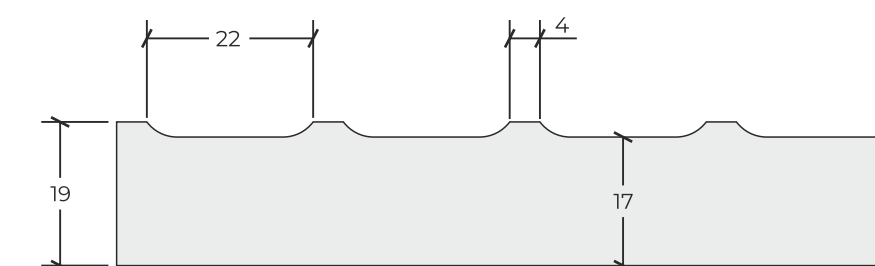

ЖАЛЮЗИ LONG