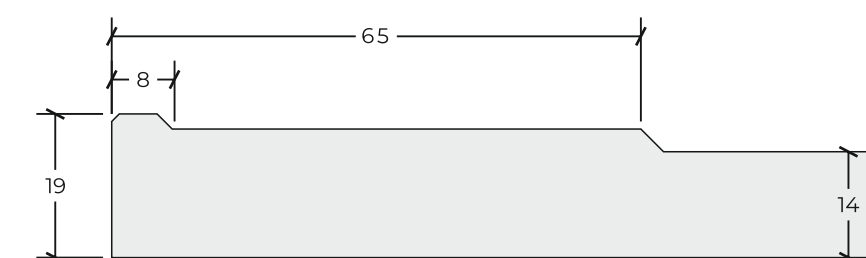

Брайтон / **BRIGHTON**