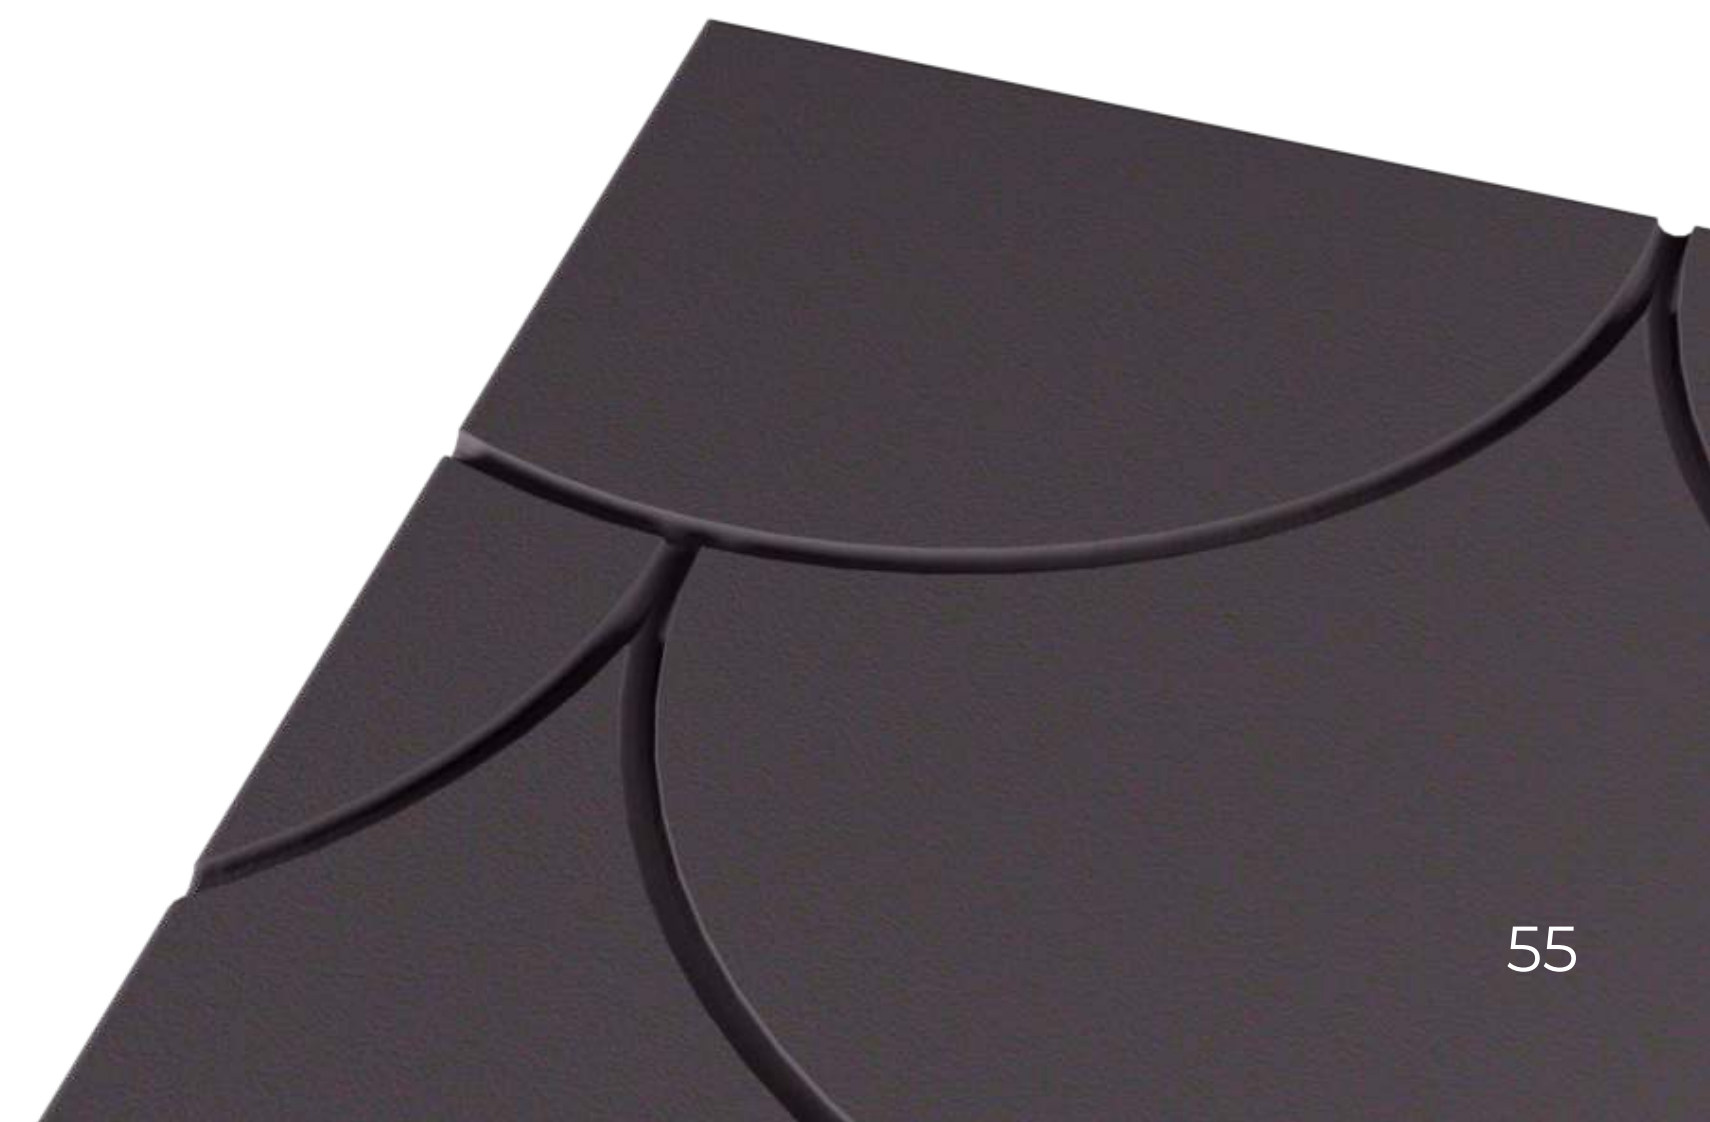

Фасады коллекции New возможно изготовить в нестандартных размерах

Фасады коллекции New изготавливаются в матовых и древесных декорах

Бероун / **BEROUN**

ЖАЛЮЗИ

ЖАЛЮЗИ LONG

ПЛАНКИ

АРКИ

Декоративные элементы