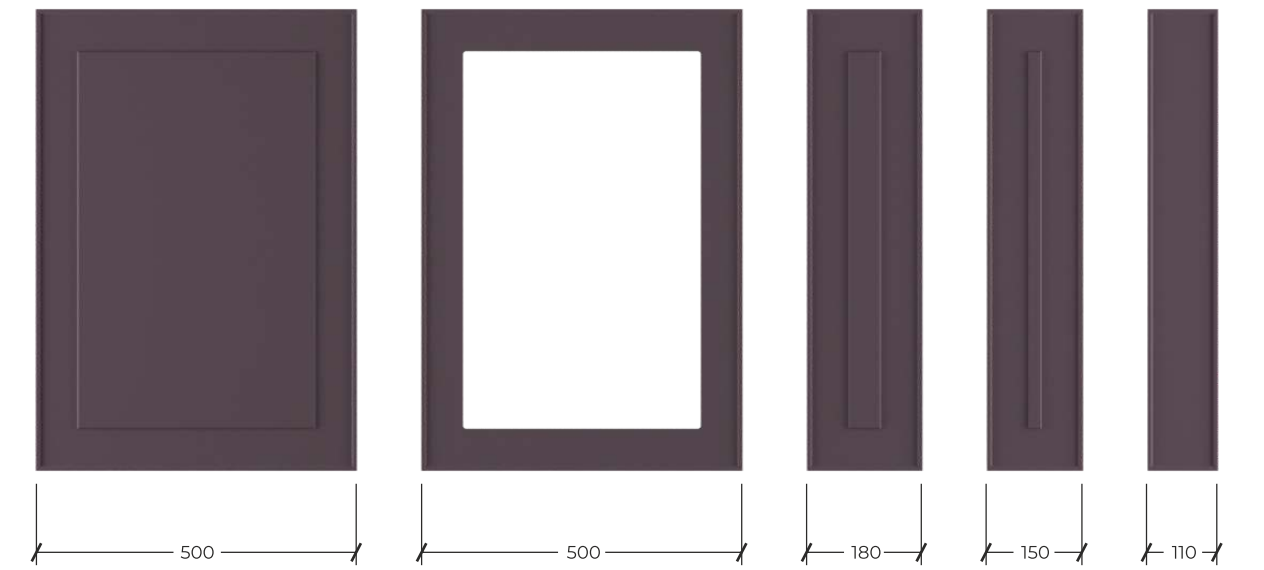

Фасады коллекции Modern изготавливаются в матовых и древесных декорах

Брайтон / **BRIGHTON**

Дублин / DUBLIN

Для встроенных
холодильников
толщина 22 мм

Дублин 3 / **DUBLIN 3**

Глазго / **GLASGOW**

Нортвуд / **NORTHWOOD**