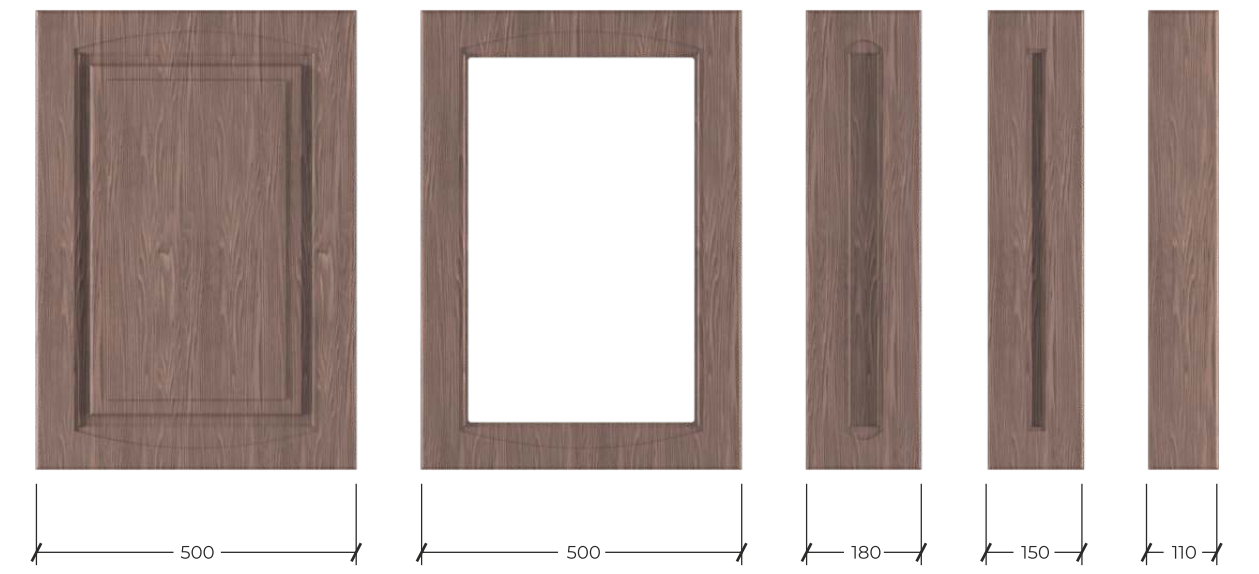

Позитано / POZITANO