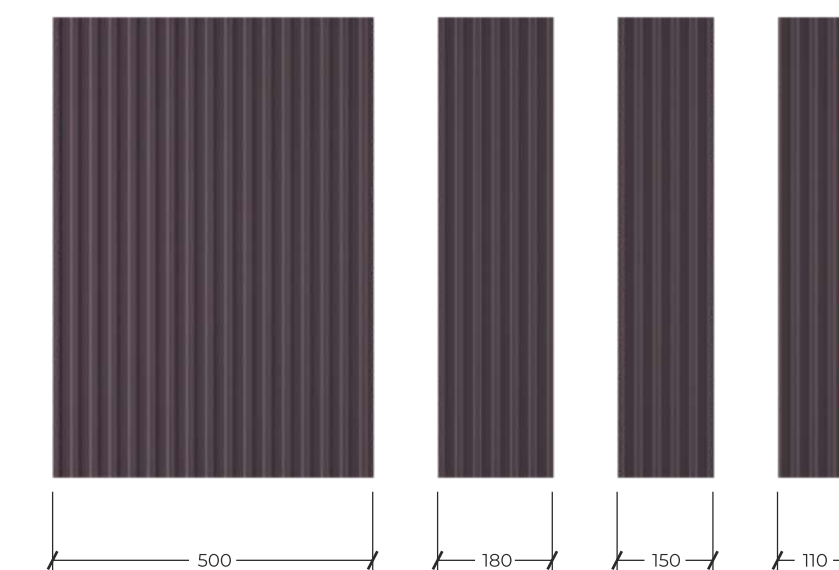

Фасады коллекции New возможно изготовить в нестандартных размерах

Фасады коллекции New изготавливаются в матовых и древесных декорах

Бероун / **BEROUN**

ЖАЛЮЗИ

ЖАЛЮЗИ LONG

ПЛАНКИ

АРКИ

Декоративные элементы