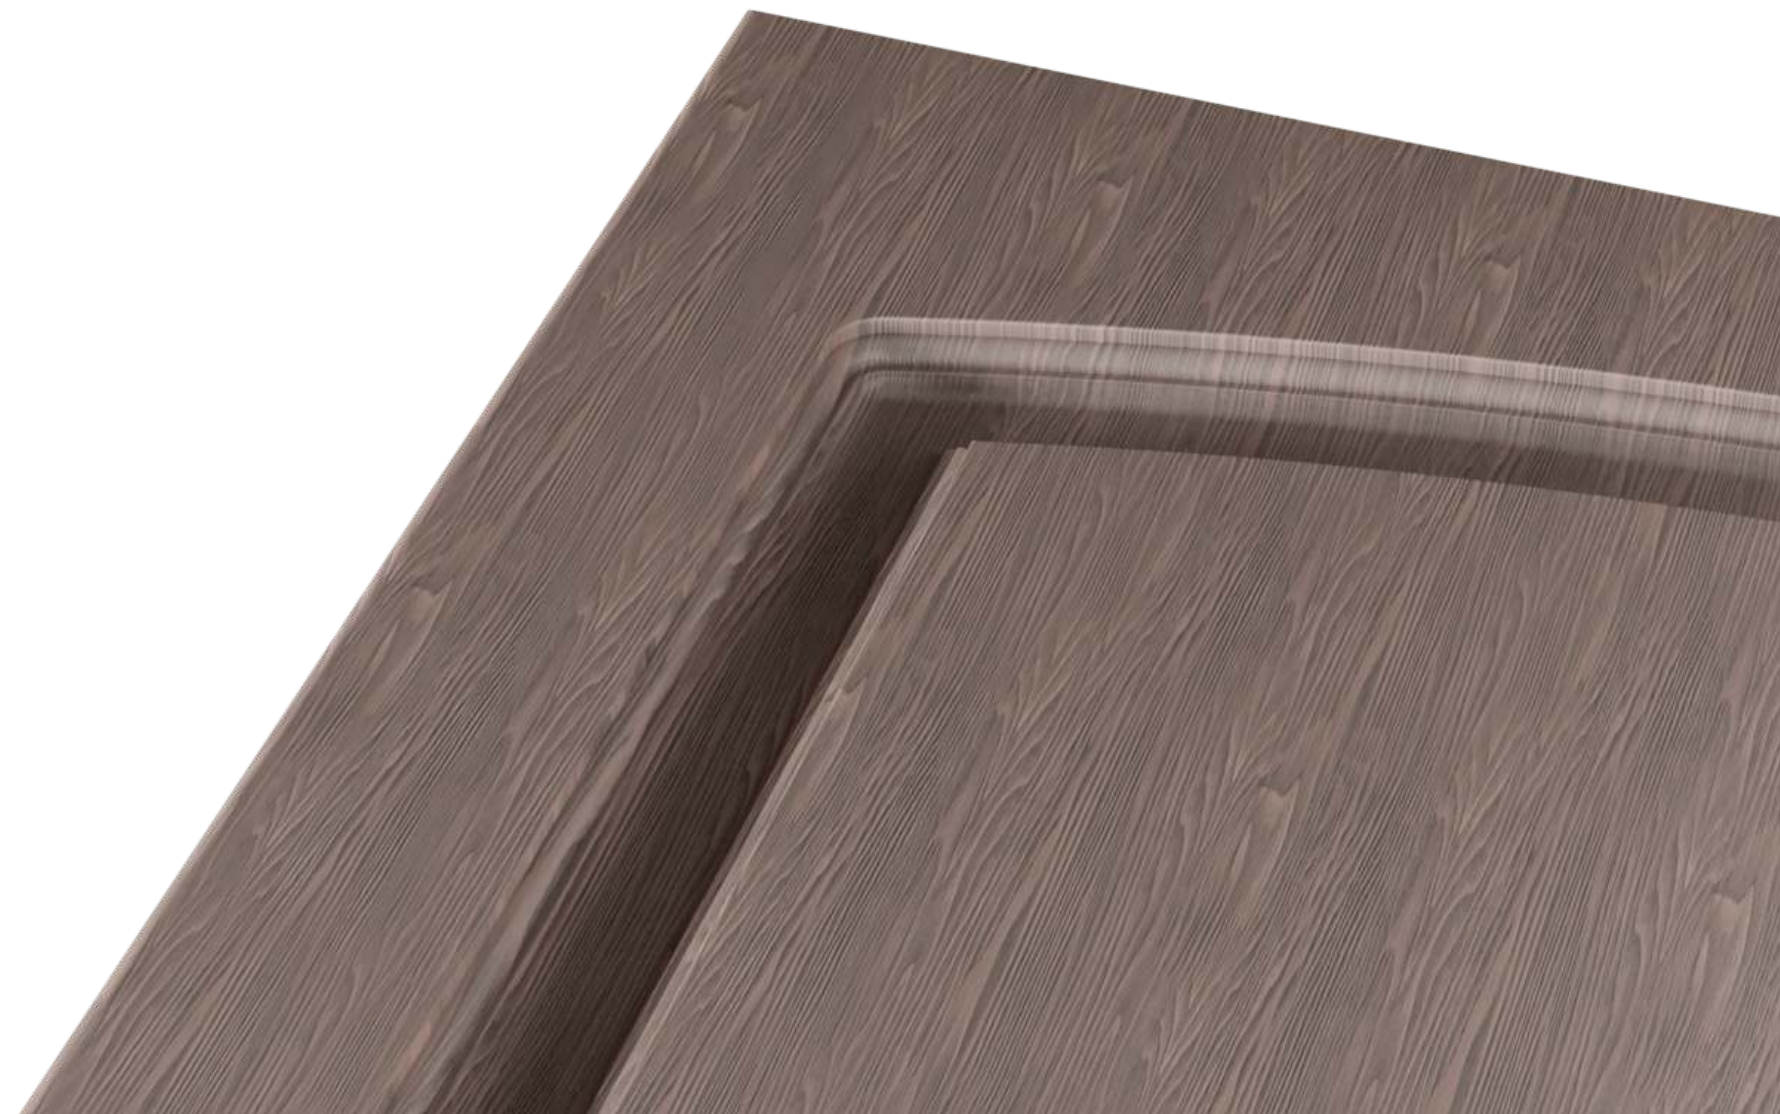

Верона / **VERONA**