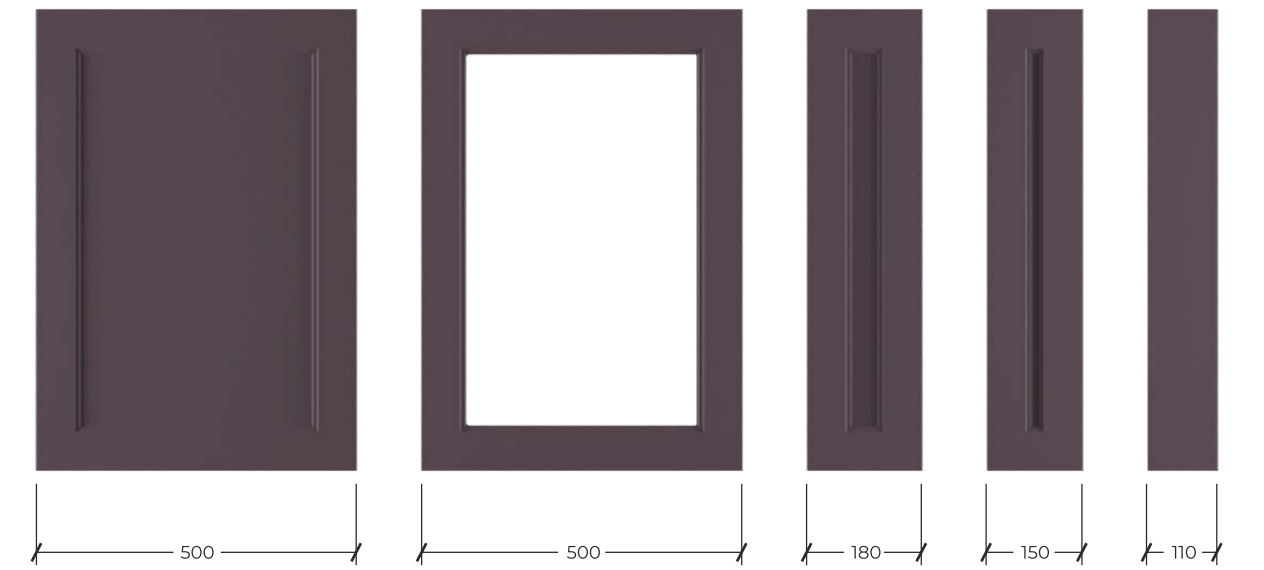

Фасады коллекции Modern изготавливаются в матовых и древесных декорах

Брайтон / **BRIGHTON**

Дублин / DUBLIN

Для встроенных
холодильников
толщина 22 мм

Дублин 3 / **DUBLIN 3**

Глазго / **GLASGOW**

Нортвуд / **NORTHWOOD**