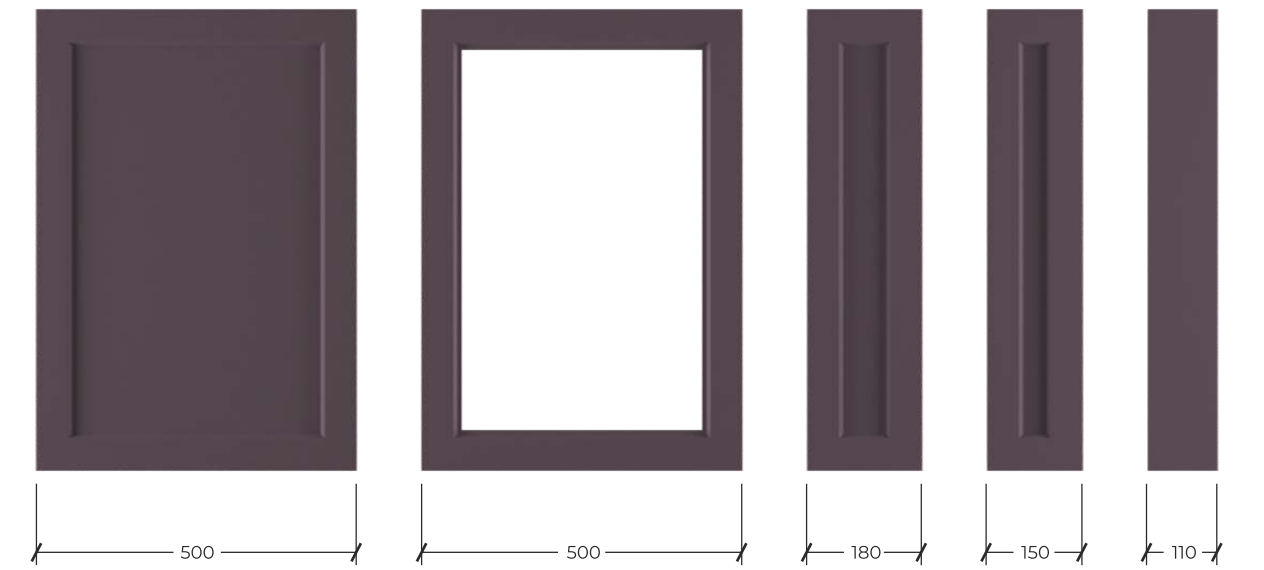

Орландо / **ORLANDO**