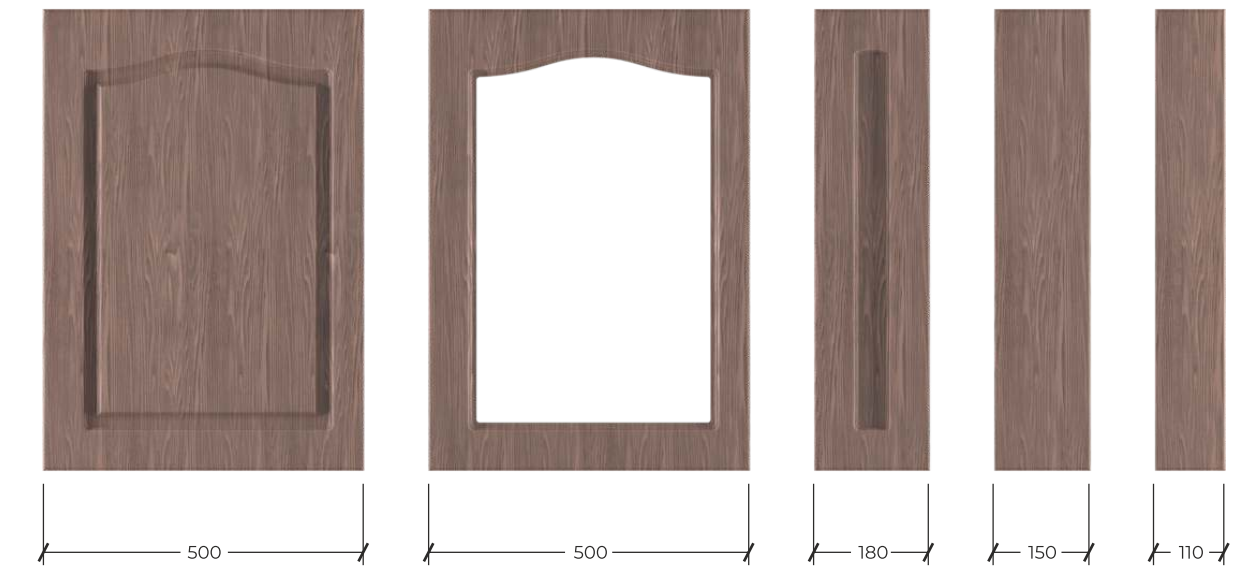

коллекция Modern

Фасады коллекции Modern выполняются из МДФ толщиной 16 и 19 мм, ламинированные с обратной стороны белым меламином

Стандартное направление текстуры плёнки - вертикальное

Фасады коллекции Modern возможно изготовить в нестандартных размерах