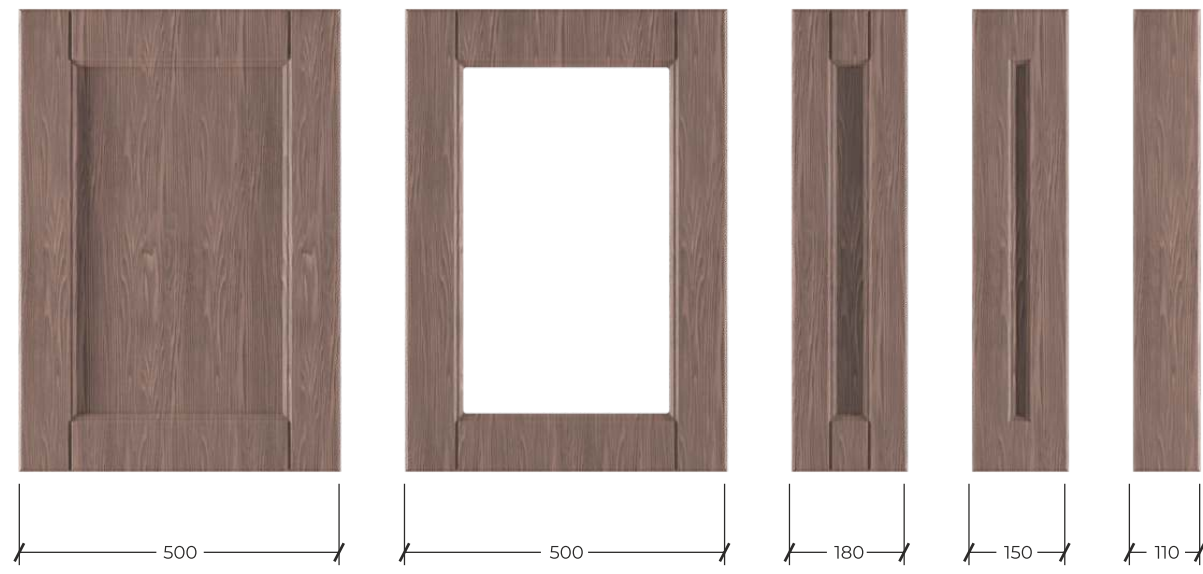

Палермо / PALERMO