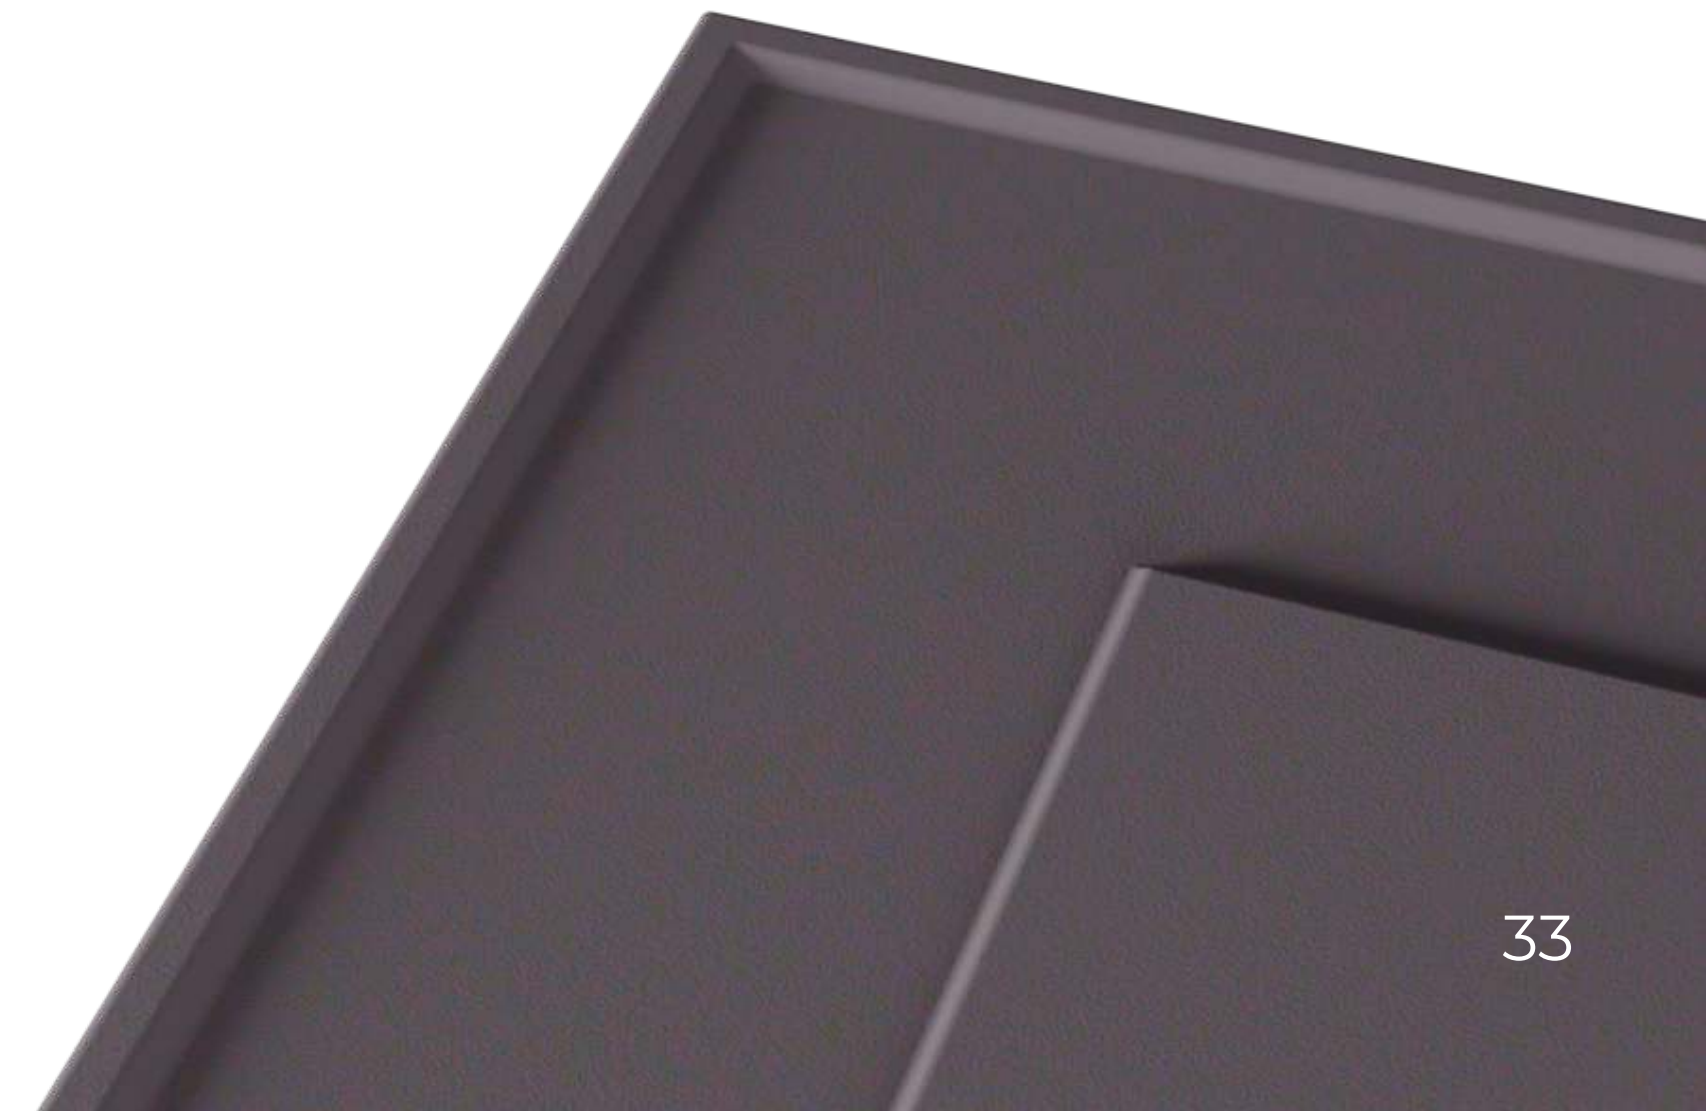

Фасады коллекции Modern изготавливаются в матовых и древесных декорах

Брайтон / **BRIGHTON**

Дублин / DUBLIN

Для встроенных
холодильников
толщина 22 мм

Дублин 3 / **DUBLIN 3**

Глазго / **GLASGOW**

Нортвуд / **NORTHWOOD**