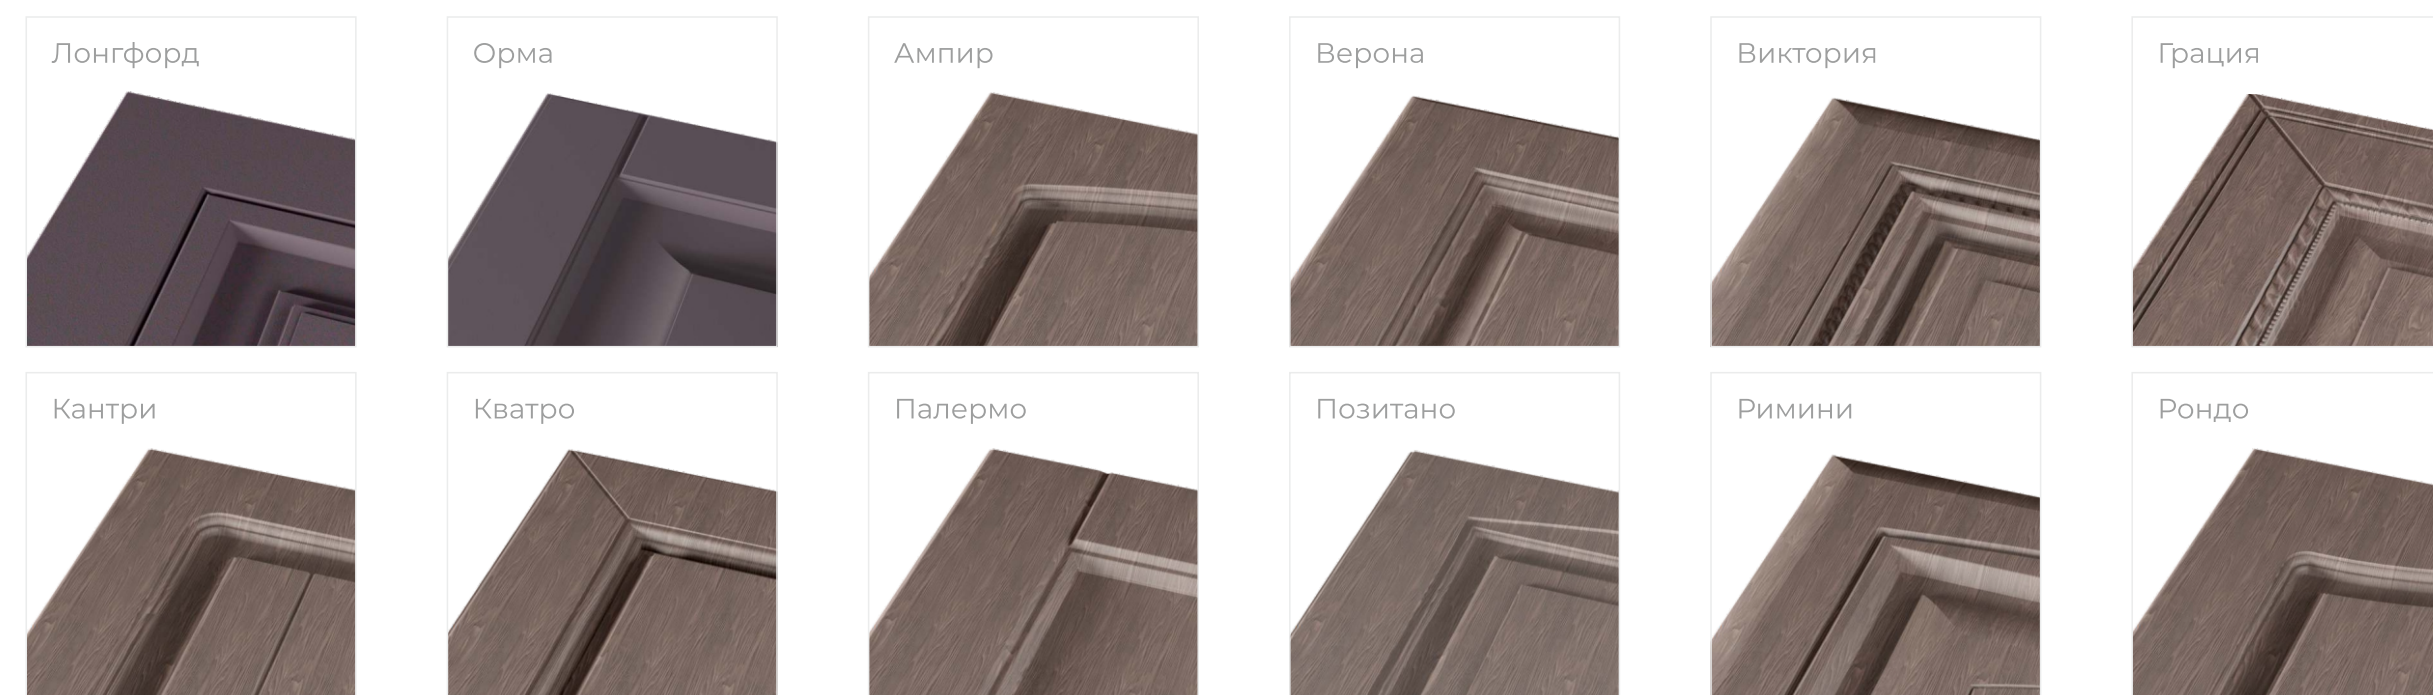

Дорогие коллеги.
Представляем Вам каталог мебельных фасадов
компании Refabric.
Refabric - один из крупнейших поставщиков мебельных
фасадов из МДФ на территории Башкортостана.

СОДЕРЖАНИЕ

коллекция Classic

стр. 4-19