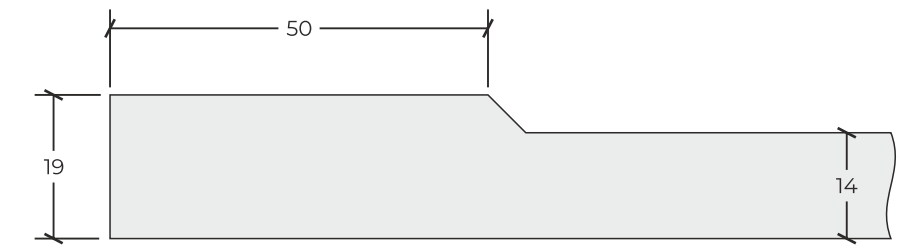

Орландо / **ORLANDO**