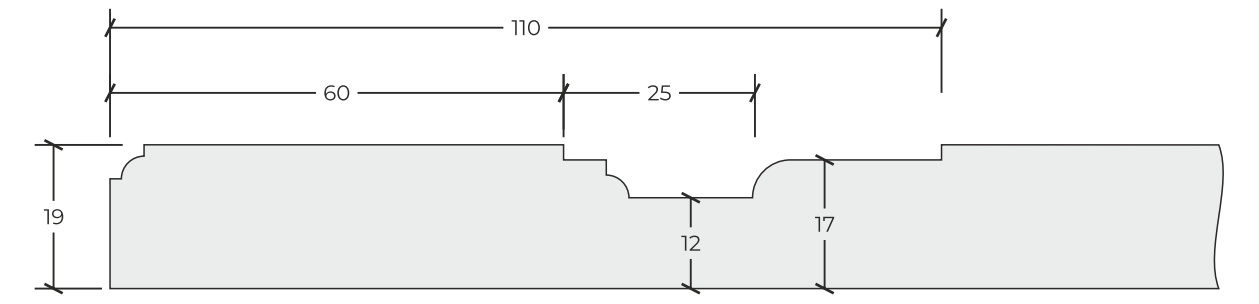

Позитано / POZITANO