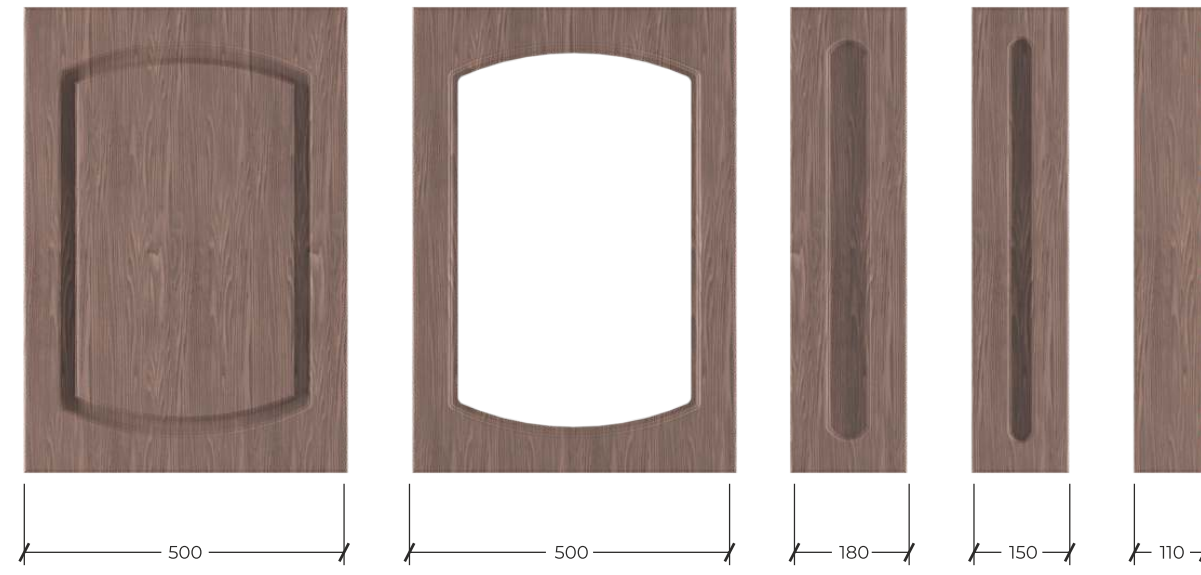

Фасады коллекции Classic возможно изготовить в нестандартных размерах

Изготовление витрин возможно с выборкой под стекло

Лонгфорд / LONGFORD

коллекция Classic

Орма / ORMA

Ампир / **AMPIR**

Верона / **VERONA**