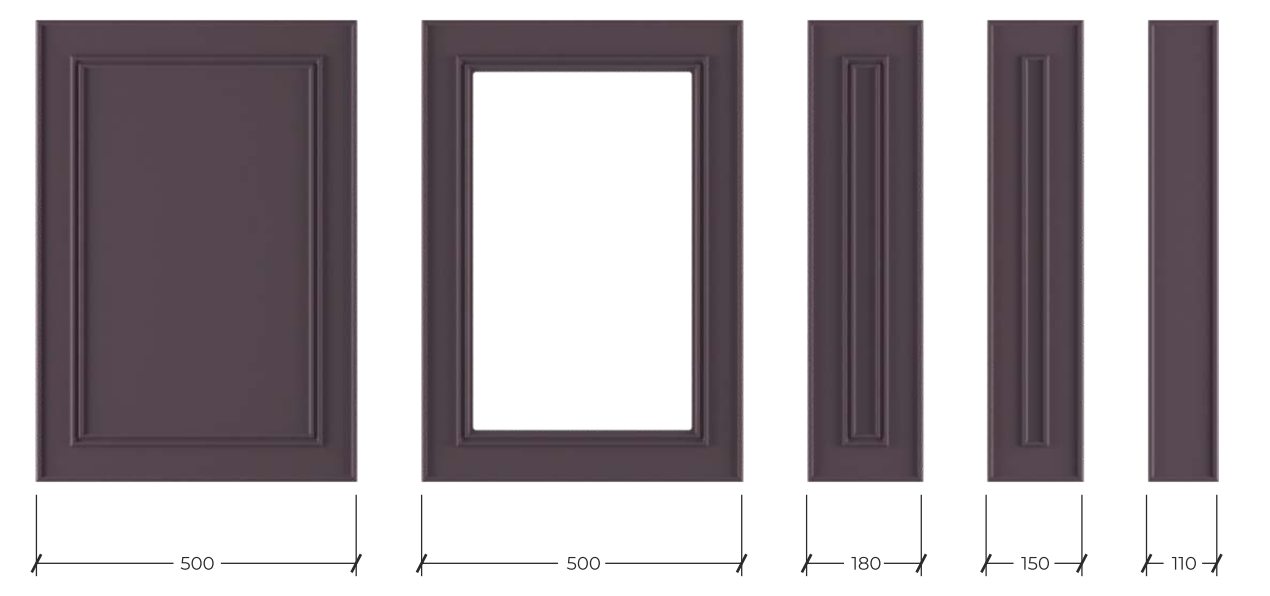

Фасады коллекции New возможно изготовить в нестандартных размерах

Фасады коллекции New изготавливаются в матовых и древесных декорах

Бероун / **BEROUN**

ЖАЛЮЗИ

ЖАЛЮЗИ LONG

ПЛАНКИ

АРКИ

Декоративные элементы