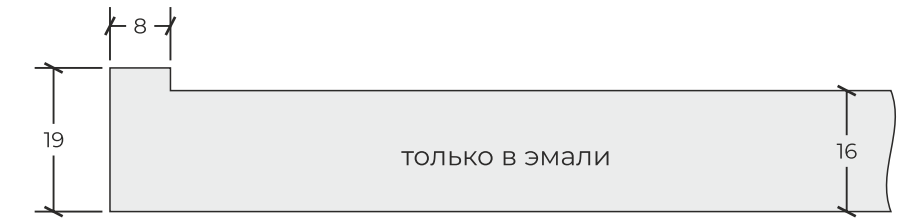

Тэмпо / TEMPO