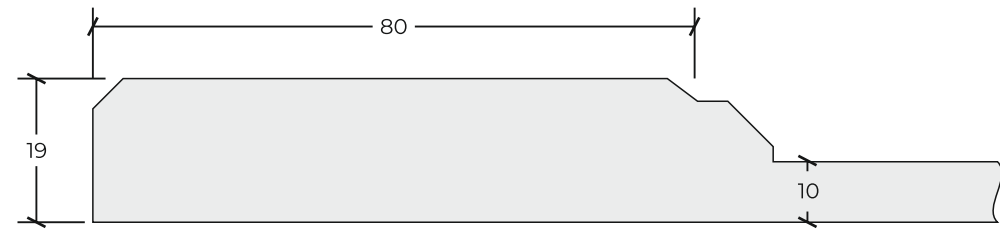

Палермо / PALERMO