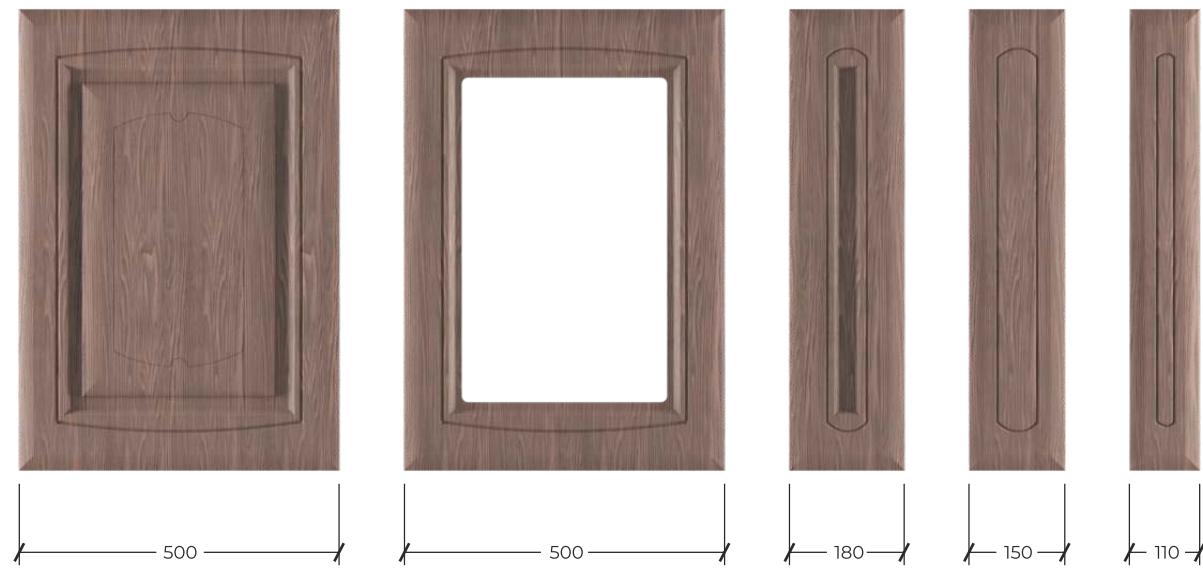

Римини / RIMINI