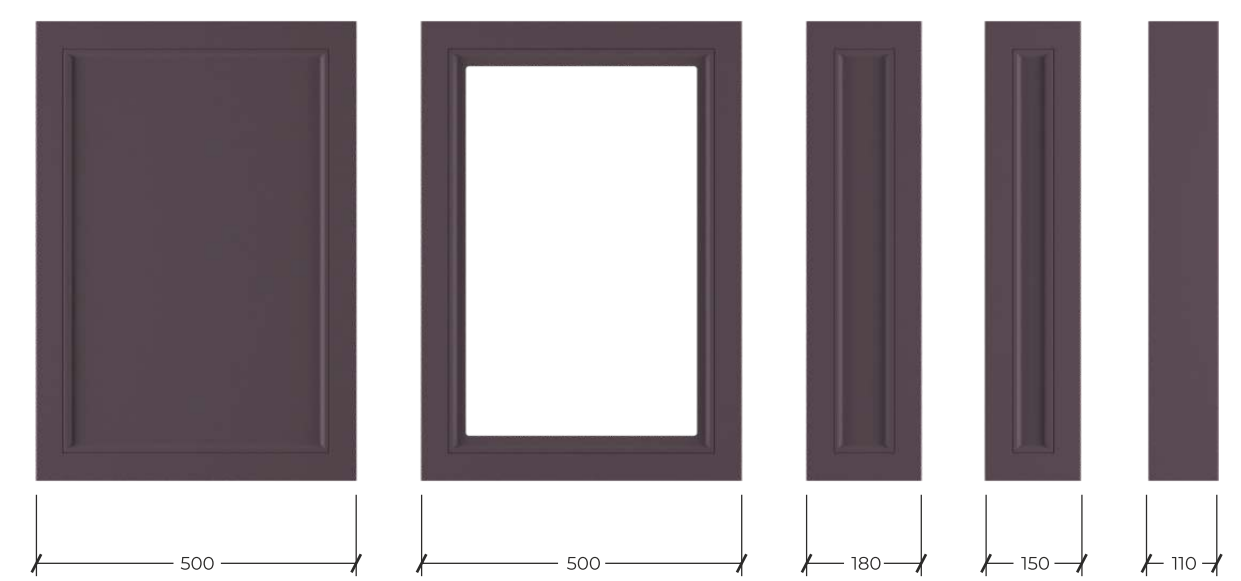

Фасады коллекции Modern изготавливаются в матовых и древесных декорах

Брайтон / **BRIGHTON**

Дублин / DUBLIN

Для встроенных
холодильников
толщина 22 мм

Дублин 3 / **DUBLIN 3**

Глазго / **GLASGOW**

Нортвуд / **NORTHWOOD**