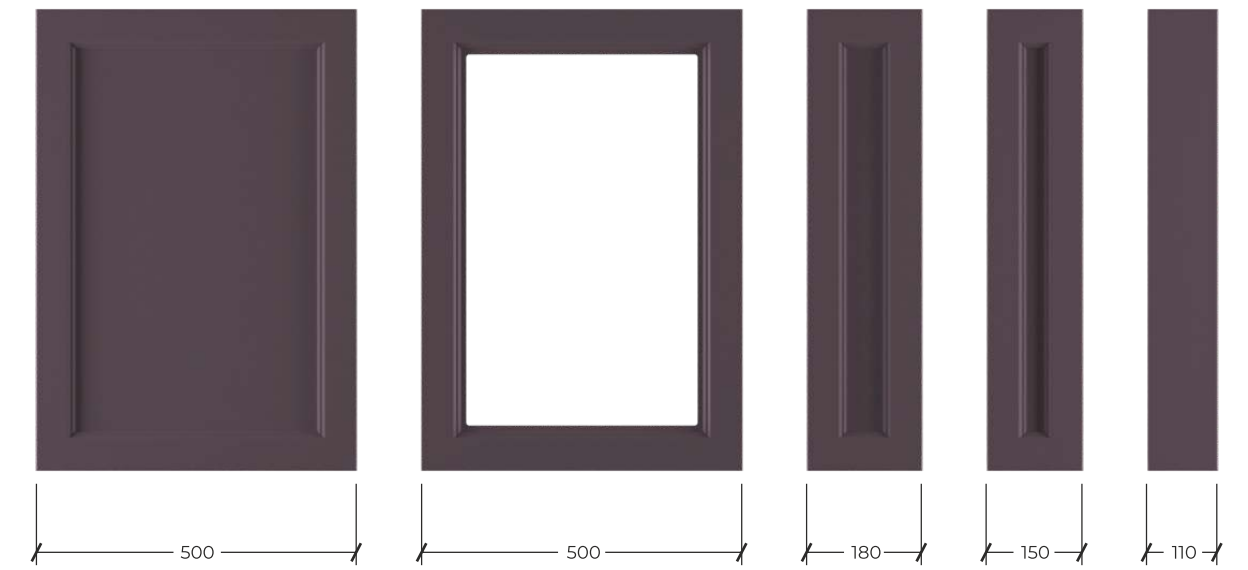

Фасады коллекции Modern изготавливаются в матовых и древесных декорах

Брайтон / **BRIGHTON**

Дублин / DUBLIN

Для встроенных
холодильников
толщина 22 мм

Дублин 3 / **DUBLIN 3**

Глазго / **GLASGOW**

Нортвуд / **NORTHWOOD**