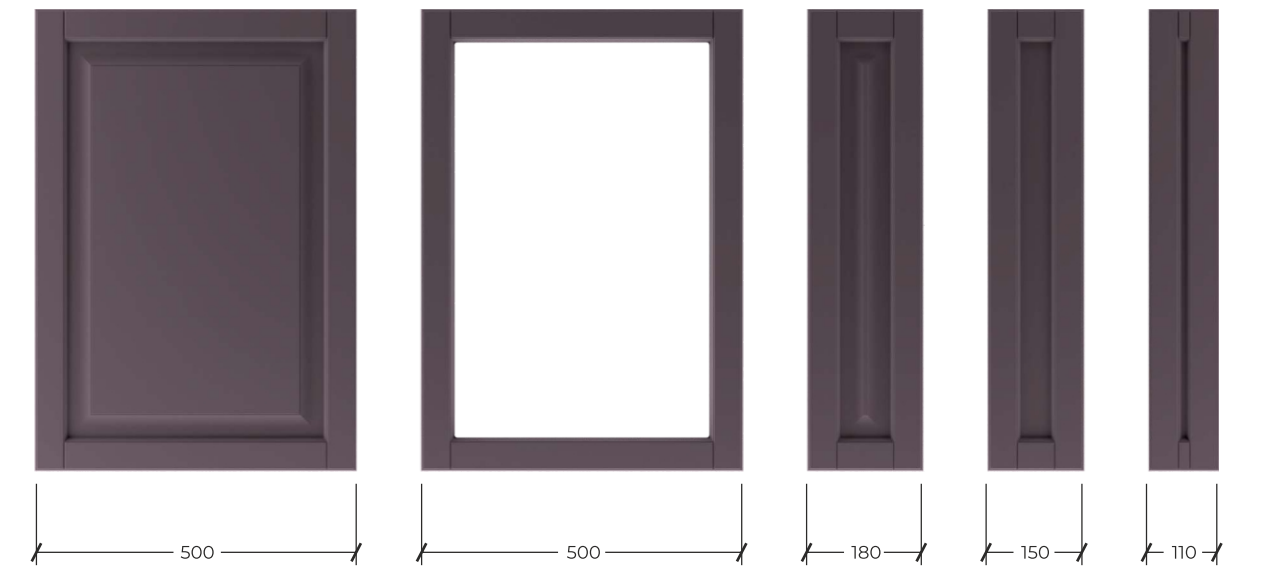

коллекция Classic

Орма / ORMA