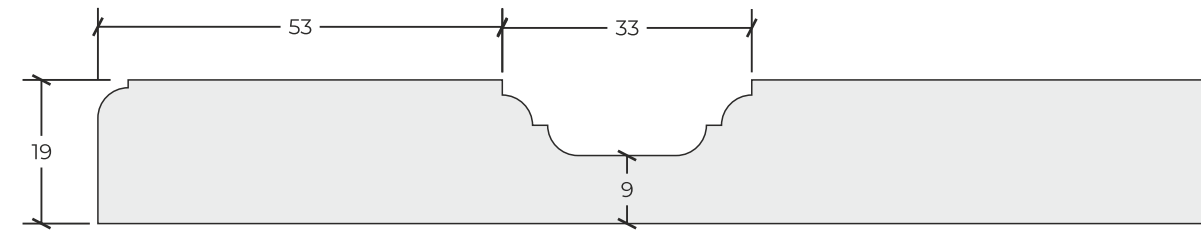

Фасады коллекции Classic возможно изготовить в нестандартных размерах

Изготовление витрин возможно с выборкой под стекло

Лонгфорд / LONGFORD

коллекция Classic

Орма / ORMA

Ампир / **AMPIR**

Верона / **VERONA**