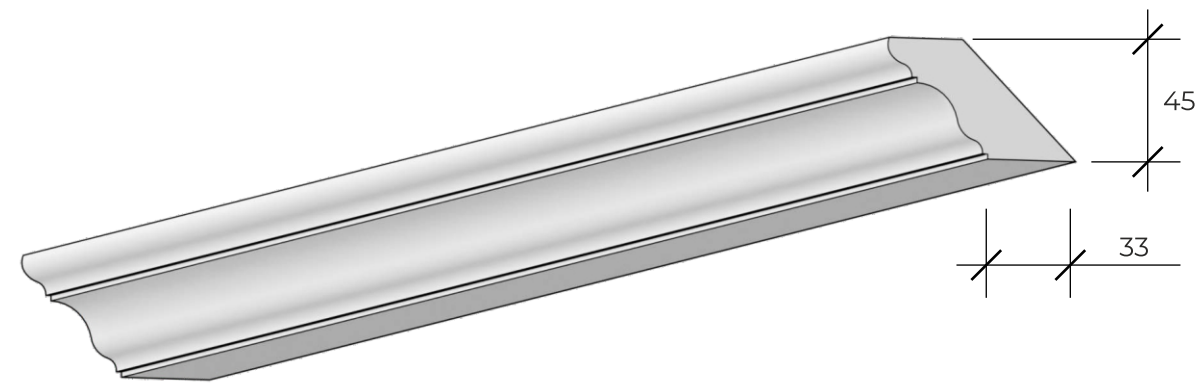

Карниз сложный

Максимальный размер фасада: 2350x1150 мм
Минимальная ширина фасада : 30 мм