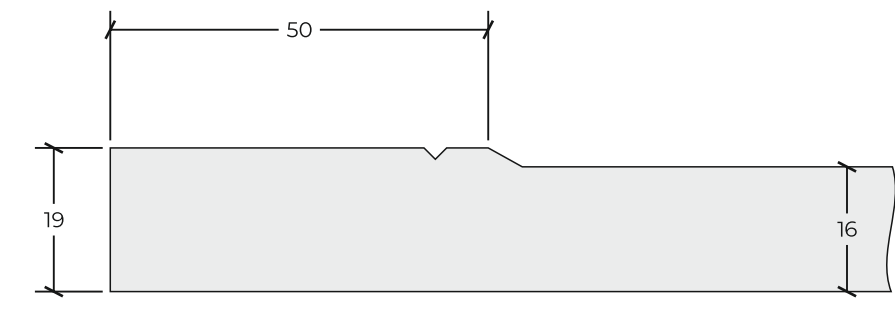

Фасады коллекции Modern изготавливаются в матовых и древесных декорах

Брайтон / **BRIGHTON**

Дублин / DUBLIN

Для встроенных
холодильников
толщина 22 мм

Дублин 3 / **DUBLIN 3**

Глазго / **GLASGOW**

Нортвуд / **NORTHWOOD**